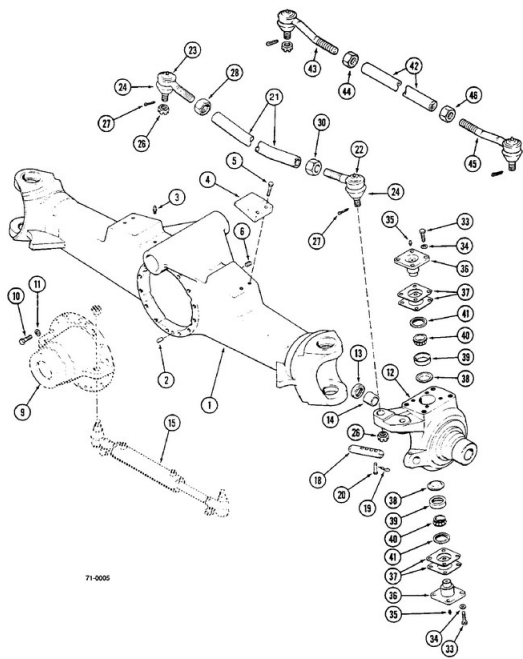

### Opis produktu

### Drażek kierowniczy 128609A1

#### WYMIARY[mm]:

DŁUGOŚĆ: 160

SZEROKOŚĆ: 160

WYSOKOŚĆ: 447

71-0005