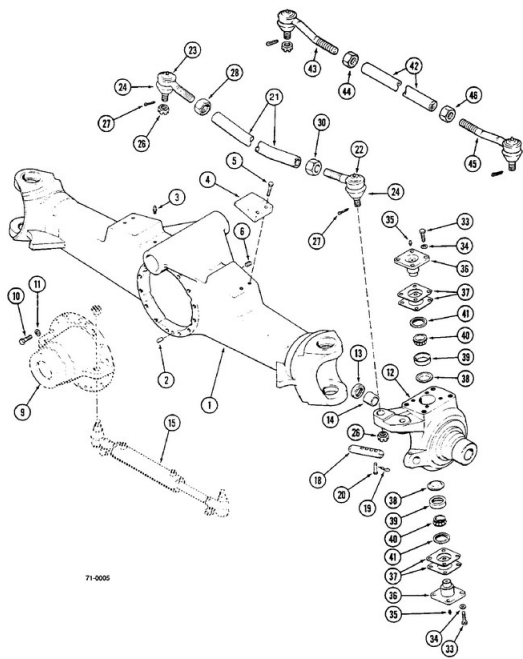

Dane aktualne na dzień: 14-06-2026 01:22

Link do produktu: <https://www.sklep.rai-bud.pl/drazek-kierowniczy-128609a1-zamiennik-p-2161.html>

Drażek kierowniczy 128609A1 zamiennik

Cena brutto	270,00 zł
Cena netto	219,51 zł
Dostępność	Dostępny - cena może ulec zmianie
Czas wysyłki	1-10 dni
Numer katalogowy	128609A1
Kod producenta	128609A1

Opis produktu

Drażek kierowniczy 128609A1

WYMIARY[mm]:

DŁUGOŚĆ: 160

SZEROKOŚĆ: 160

WYSOKOŚĆ: 447

71-0005