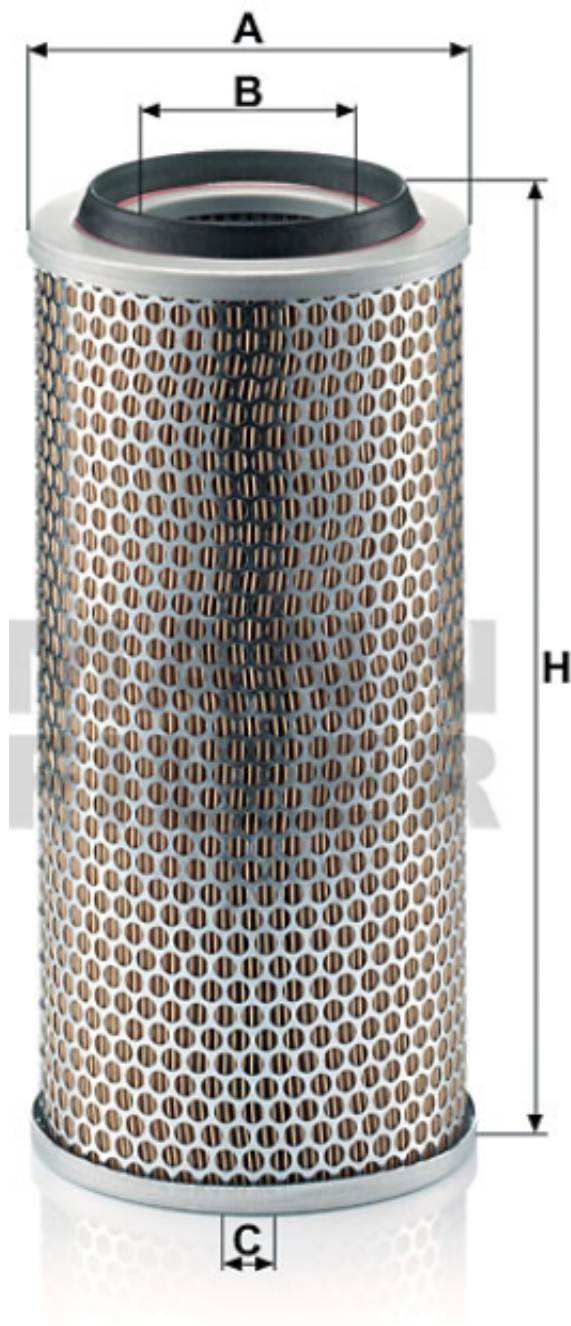

Dane aktualne na dzień: 17-06-2026 06:23

Link do produktu: <https://www.sklep.rai-bud.pl/filtr-powietrza-c172253-c172253-mann-p-7019.html>

Filtr powietrza C17225/3 C172253 MANN

Cena brutto	186,20 zł
Cena netto	151,38 zł
Czas wysyłki	24 godziny
Numer katalogowy	C17225/3
Kod producenta	C172253

Opis produktu

Filtr powietrza C17225/3 C172253 MANN

WYMIARY:

A:166mm
B:86mm
C:8.5mm
H:353mm

NUMERY PORÓWNAWCZE:

AGCO:2710797M92
AHLMANN:41 92 494 A
AXECO:1041598
BELAIR:569000725,572017023000
BETICO:4449918
BOGE:569 000 725,569 000 725P
BOMAG:05821013
BROOM WADE (COMPAIR):C111581014
CASE-INTERNATIONAL/CASE-IH:161100190028
CATERPILLAR:6A-5110
CLAAS:0676 600 0,0676 600 1,CT 77 01 019 017,00 0676 600 1
DAF:0695633,695633
DEUTZ AG / DEUTZ-FAHR (KHD):190 2127,216 5044,301 8504
DITCH WITCH:195-735