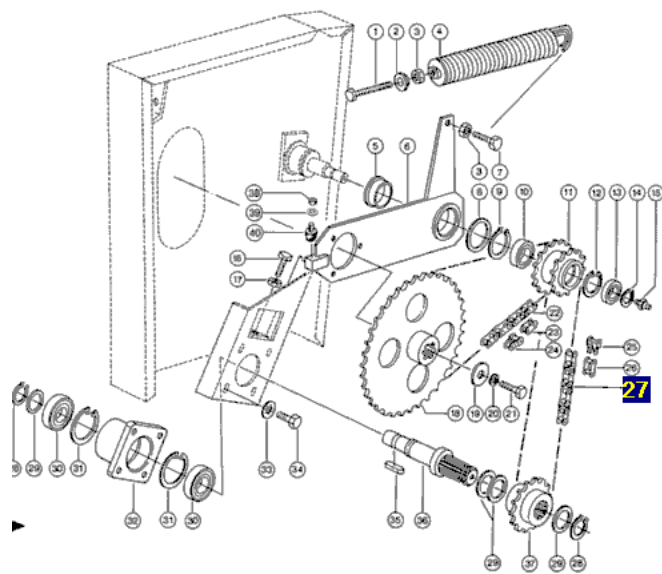

Producent łańcuchów Donghua