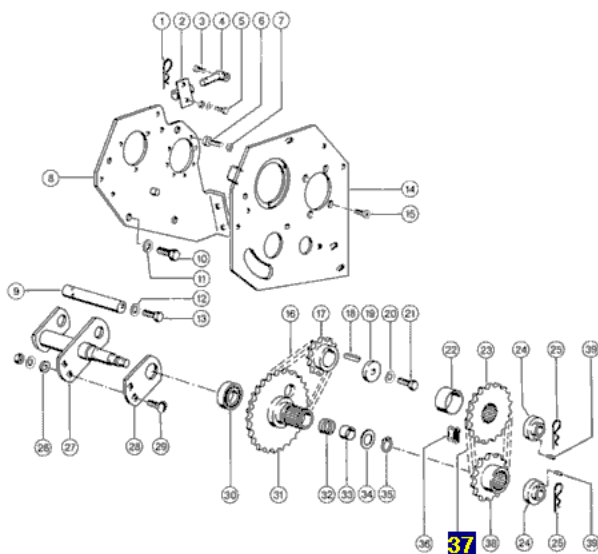

Producent łańcuchów Donghua