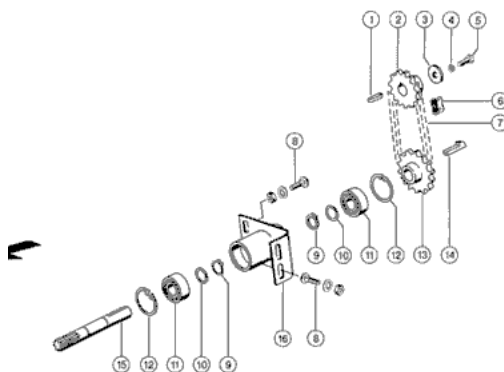

Link do produktu: <https://www.sklep.rai-bud.pl/lancuch-napedowy-odpowiednik-nr-0739720-do-maszyny-claas-p-3195.html>

## Łańcuch napędowy odpowiednik nr 073972.0 do maszyny Claas

Cena brutto	<b>194,15 zł</b>
Cena netto	<b>157,85 zł</b>
Dostępność	<b>Dostępny</b>
Czas wysyłki	<b>24 godziny</b>
Numer katalogowy	<b>073972.0</b>
Kod producenta	<b>073972.0</b>
Producent	<b>DONGHUA</b>

### Opis produktu

**Łańcuch napędowy odpowiednik oryginalnego łańcucha o numerze katalogowym: 073972.0 . łańcuch pasuje do maszyny Claas. Jaguar 682 na schemacie nr.7**