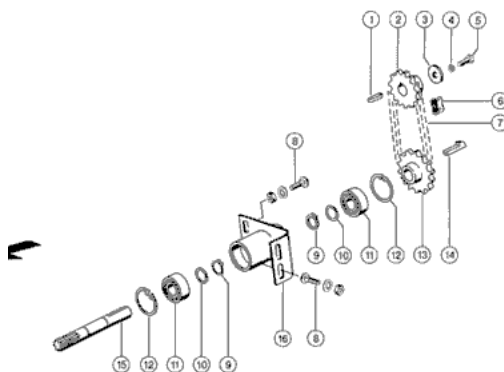

Link do produktu: <https://www.sklep.rai-bud.pl/lancuch-napedowy-odpowiednik-nr-0739720-do-maszyny-claas-p-3195.html>

Łańcuch napędowy odpowiednik nr 073972.0 do maszyny Claas

Cena brutto	194,15 zł
Cena netto	157,85 zł
Dostępność	Dostępny
Czas wysyłki	24 godziny
Numer katalogowy	073972.0
Kod producenta	073972.0
Producent	DONGHUA

Opis produktu

Łańcuch napędowy odpowiednik oryginalnego łańcucha o numerze katalogowym: 073972.0 . łańcuch pasuje do maszyny Claas. Jaguar 682 na schemacie nr.7