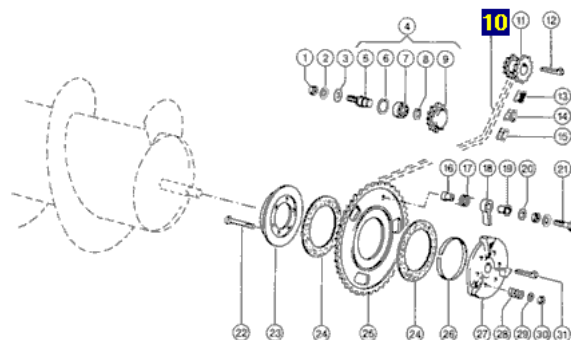

### Opis produktu

**Łańcuch napędowy odpowiednik oryginalnego łańcucha o numerze katalogowym: 176933 . Łańcuch pasuje do maszyny Claas.**

**Commandor 114CS,115CS,228/116CS**

**Dominator118/108,78,88,98**

**Mega 202,202II,204/203,204/203II,218/208**