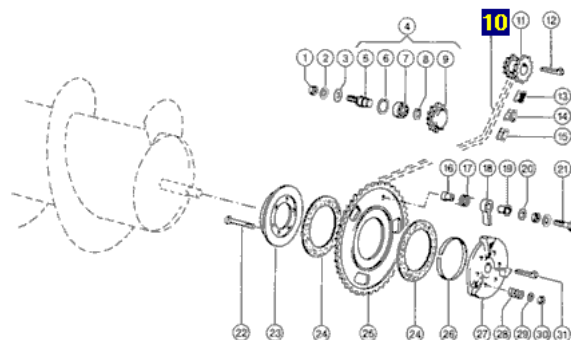

Link do produktu: <https://www.sklep.rai-bud.pl/lancuch-napedowy-odpowiednik-nr-176933-do-maszyny-claas-p-3171.html>

Łańcuch napędowy odpowiednik nr 176933 do maszyny Claas

Cena brutto	37,73 zł
Cena netto	30,67 zł
Dostępność	Dostępny
Czas wysyłki	1-14 dni
Numer katalogowy	176933
Kod producenta	176933
Producent	DONGHUA

Opis produktu

Łańcuch napędowy odpowiednik oryginalnego łańcucha o numerze katalogowym: 176933 . Łańcuch pasuje do maszyny Claas.

Commandor 114CS,115CS,228/116CS

Dominator118/108,78,88,98

Mega 202,202II,204/203,204/203II,218/208