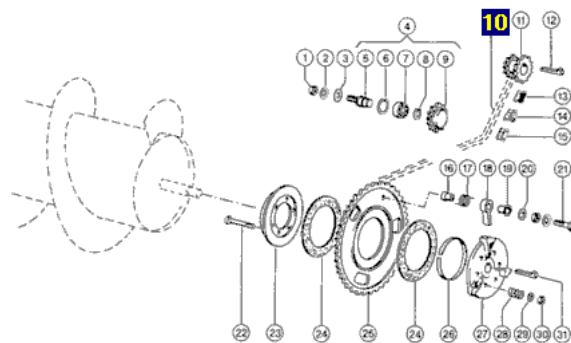

Opis produktu

Łańcuch napędowy odpowiednik oryginalnego łańcucha o numerze katalogowym: 176933 . Łańcuch pasuje do maszyny Claas.

Commandor 114CS,115CS,228/116CS

Dominator 118/108,78,88,98

Mega 202,202II,204/203,204/203II,218/208