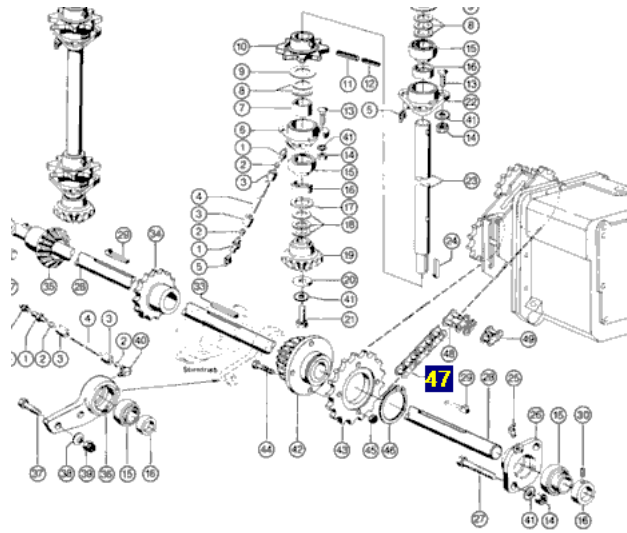

Link do produktu: <https://www.sklep.rai-bud.pl/lancuch-napedowy-odpowiednik-nr-2114040-do-maszyny-claas-p-3218.html>

Łańcuch napędowy odpowiednik nr 211404.0 do maszyny Claas

Cena brutto	685,30 zł
Cena netto	557,15 zł
Dostępność	Dostępny
Czas wysyłki	1-14 dni
Numer katalogowy	211404.0
Kod producenta	211404.0
Producent	RAI-BUD
Pasuje do:	Claas

Opis produktu

Łańcuch napędowy odpowiednik oryginalnego łańcucha o numerze katalogowym: 211404.0 .

Łańcuch pasuje do maszyny Claas.

Jaguar 61,820,840,860,880

Pickup 4,30M

Podziałka:25,4

Ilość ogniw:59

Jaguar 62