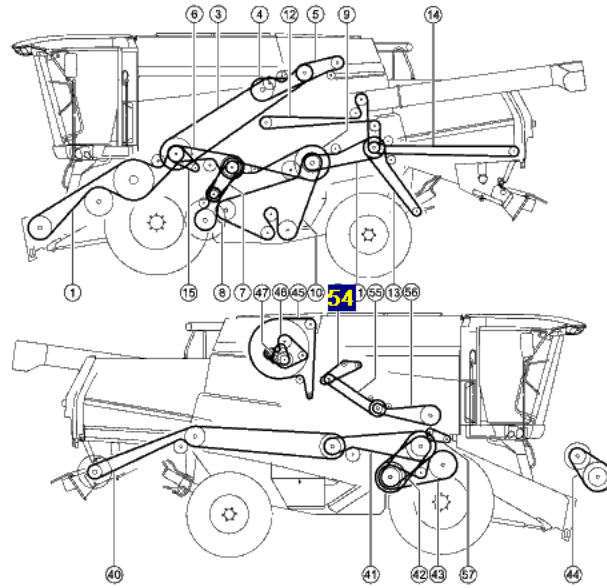

Producent łańcuchów Donghua