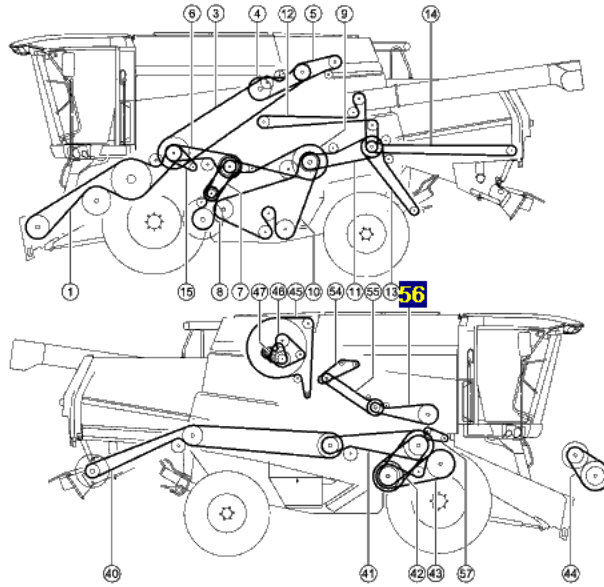

Producent łańcuchów Donghua