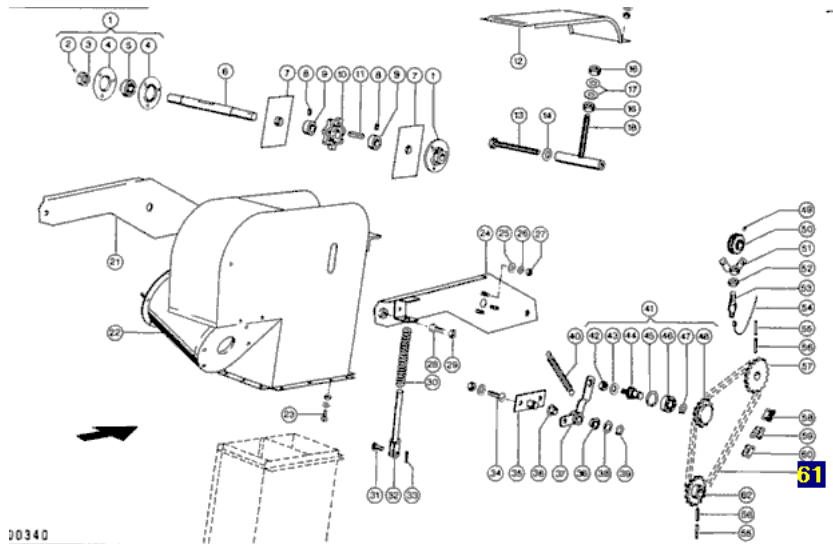

Producent łańcuchów Donghua