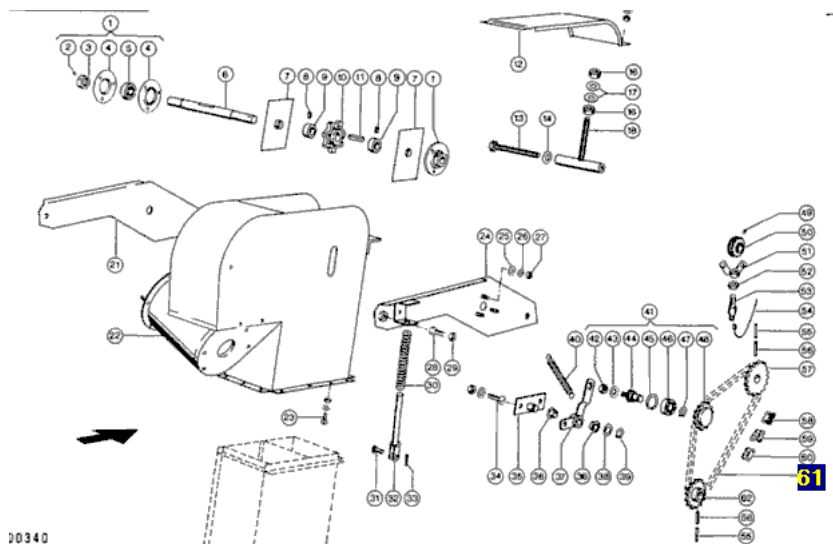

Producent łańcuchów Donghua