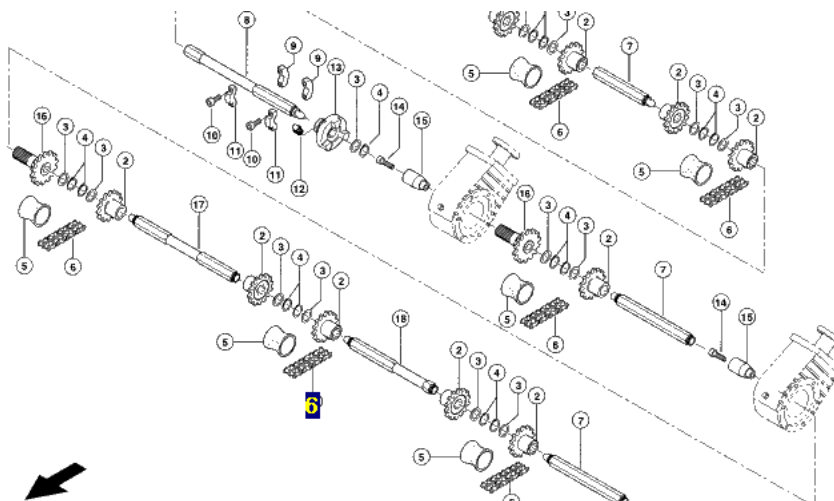

Link do produktu: <https://www.sklep.rai-bud.pl/lancuch-napedowy-odpowiednik-nr-6131100-do-maszyny-claas-p-3247.html>

## Łańcuch napędowy odpowiednik nr 613110.0 do maszyny Claas

Cena brutto	<b>86,57 zł</b>
Cena netto	<b>70,38 zł</b>
Dostępność	<b>Dostępny</b>
Czas wysyłki	<b>48 godzin</b>
Numer katalogowy	<b>613110.0</b>
Kod producenta	<b>613110.0</b>
Producent	<b>DONGHUA</b>
Pasuje do:	<b>Claas</b>

### Opis produktu

**Łańcuch napędowy odpowiednik oryginalnego łańcucha o numerze katalogowym: 613110.0 .  
Łańcuch pasuje do maszyny Claas.**