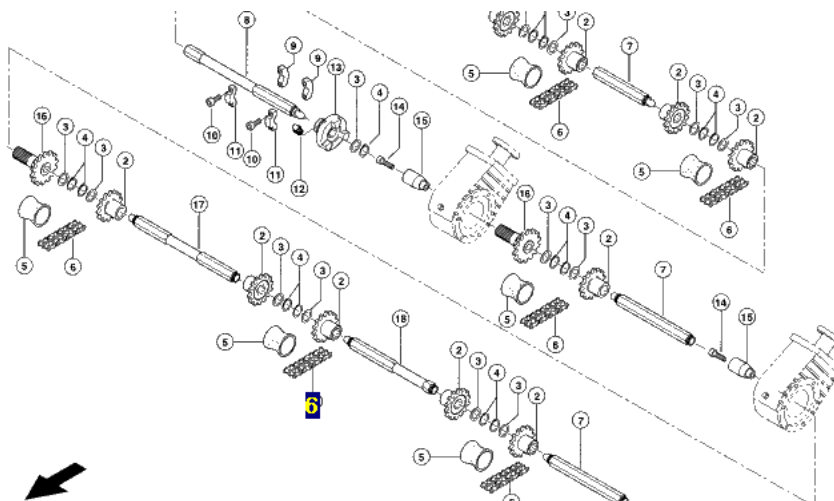

Link do produktu: <https://www.sklep.rai-bud.pl/lancuch-napedowy-odpowiednik-nr-6131100-do-maszyny-claas-p-3247.html>

Łańcuch napędowy odpowiednik nr 613110.0 do maszyny Claas

Cena brutto	86,57 zł
Cena netto	70,38 zł
Dostępność	Dostępny
Czas wysyłki	48 godzin
Numer katalogowy	613110.0
Kod producenta	613110.0
Producent	DONGHUA
Pasuje do:	Claas

Opis produktu

**Łańcuch napędowy odpowiednik oryginalnego łańcucha o numerze katalogowym: 613110.0 .
Łańcuch pasuje do maszyny Claas.**