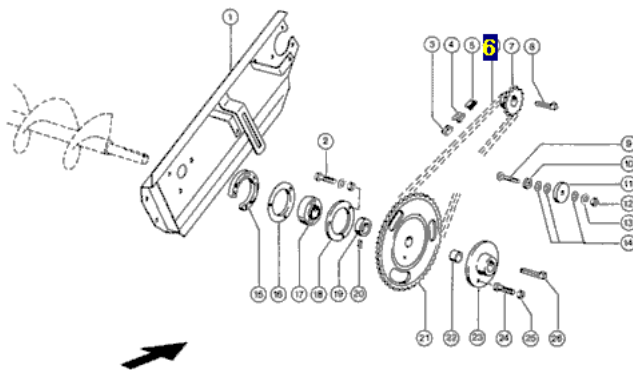

Opis produktu

Łańcuch napędowy odpowiednik oryginalnego łańcucha o numerze katalogowym: 619278.0 .

Łańcuch pasuje do maszyny Claas.

Dominator 76,78,86,88,96,98

Ilość ogniw:86

Producent łańcuchów Donghua

LANCIUCHY Donghua Chain Group – najwyższej jakości łańcuchy dla rolnictwa, dla przemysłu oraz kole sąbale łańcuchowe.