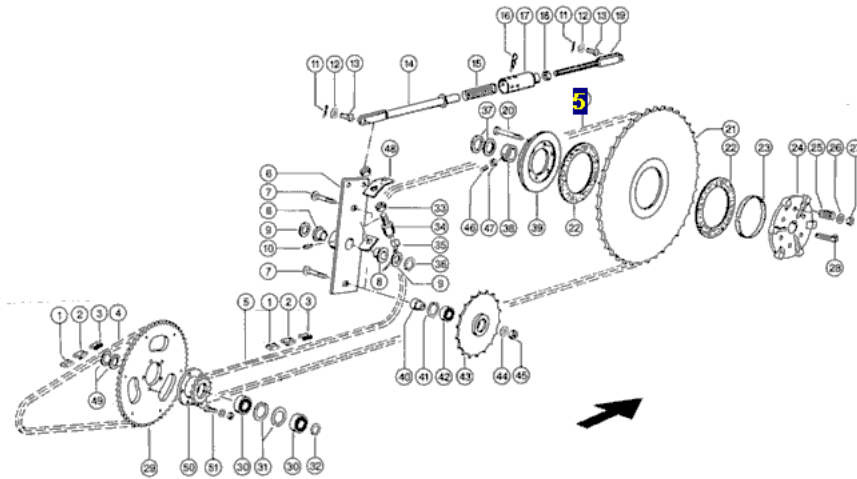

Producent łańcuchów Donghua