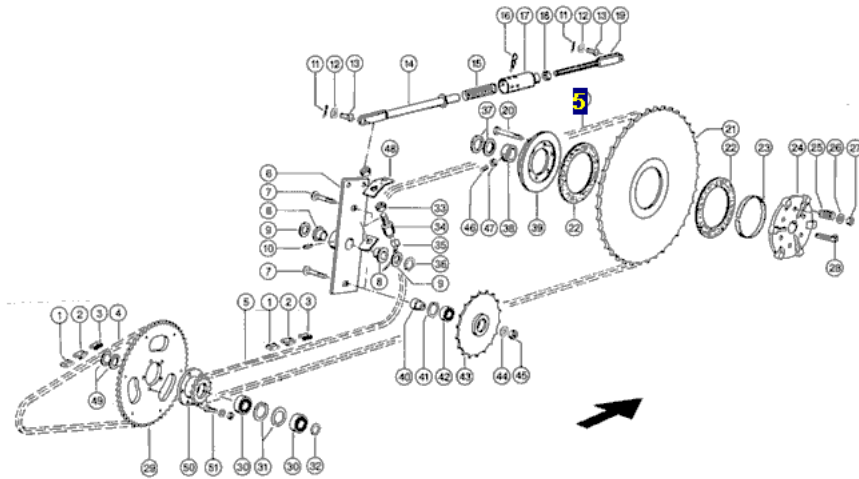

Producent łańcuchów Donghua

Współpraca Donghua Chain Group z tak znanymi firmami jest możliwa dzięki ogromnemu zapleczu technicznemu i produkcyjnemu: eksport 85% produkcji do USA, Europy i Japonii, prawie 4000 pracowników na całym świecie, 400 inżynierów dbających o jakość produkcji i innowacyjność produktów, 10000 możliwych zastosowań, 800 nowości każdego roku, 250000 metrów kwadratowych powierzchni produkcyjnych i magazynowych.