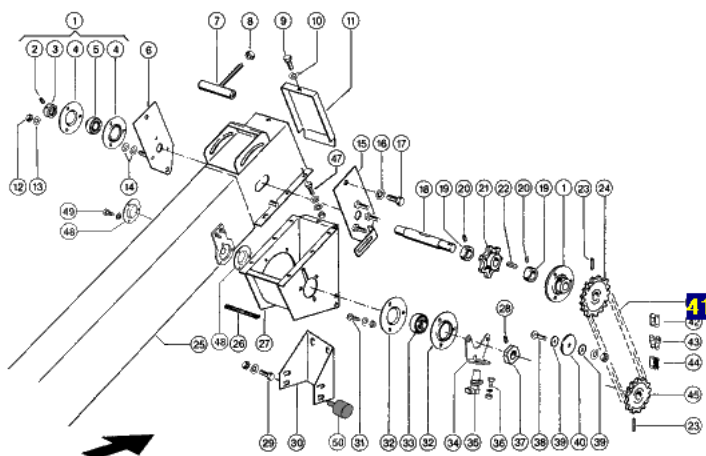

Link do produktu: <https://www.sklep.rai-bud.pl/lancuch-napedowy-odpowiednik-nr-6424920-do-maszyny-claas-p-3250.html>

Łańcuch napędowy odpowiednik nr 642492.0 do maszyny Claas

Cena brutto	83,05 zł
Cena netto	67,52 zł
Dostępność	Dostępny
Czas wysyłki	48 godzin
Numer katalogowy	642492.0
Kod producenta	642492.0
Producent	DONGHUA
Pasuje do:	Claas

Opis produktu

**Łańcuch napędowy odpowiednik oryginalnego łańcucha o numerze katalogowym: 642492.0 .
Łańcuch pasuje do maszyny Claas.**

Producent łańcuchów Donghua

LANCUCHY Donghua Chain Group - najwyższej jakości łańcuchy dla rolnictwa, dla przemysłu oraz kła ogólna łańcuchowa.