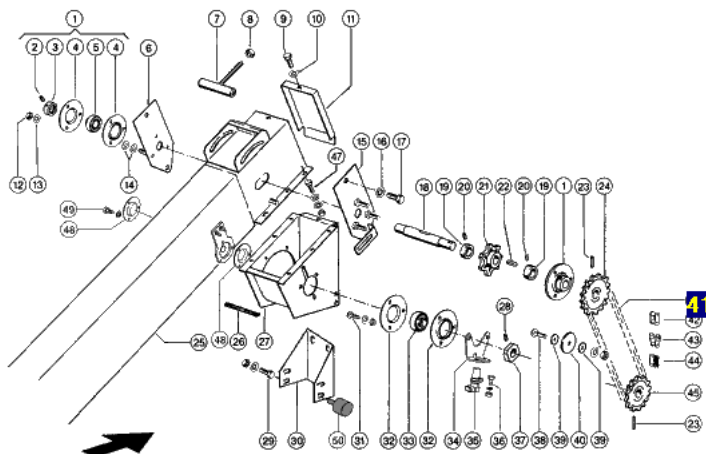

Link do produktu: <https://www.sklep.rai-bud.pl/lancuch-napedowy-odpowiednik-nr-6424920-do-maszyny-claas-p-3250.html>

Łańcuch napędowy odpowiednik nr 642492.0 do maszyny Claas

Cena brutto	83,05 zł
Cena netto	67,52 zł
Dostępność	Dostępny
Czas wysyłki	48 godzin
Numer katalogowy	642492.0
Kod producenta	642492.0
Producent	DONGHUA
Pasuje do:	Claas

Opis produktu

**Łańcuch napędowy odpowiednik oryginalnego łańcucha o numerze katalogowym: 642492.0 .
Łańcuch pasuje do maszyny Claas.**

Producent łańcuchów Donghua

LANCUCHY Donghua Chain Group - najwyższej jakości łańcuchy dla rolnictwa, dla przemysłu oraz kła ogólna łańcuchowa.