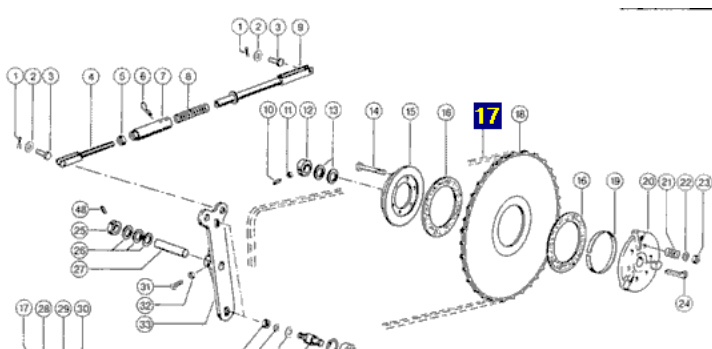

Link do produktu: <https://www.sklep.rai-bud.pl/lancuch-napedowy-odpowiednik-nr-6454831-do-maszyny-claas-p-3251.html>

## Łańcuch napędowy odpowiednik nr 645483.1 do maszyny Claas

Cena brutto	<b>379,61 zł</b>
Cena netto	<b>308,63 zł</b>
Dostępność	<b>Dostępny</b>
Czas wysyłki	<b>48 godzin</b>
Numer katalogowy	<b>645483.1</b>
Kod producenta	<b>645483.1</b>
Producent	<b>DONGHUA</b>
Pasuje do:	<b>Claas</b>

### Opis produktu

**Łańcuch napędowy odpowiednik oryginalnego łańcucha o numerze katalogowym: 645483.1 .**  
**Łańcuch pasuje do maszyny Claas.**  
**Commandor 114CS,115CS,228/116CS**  
**Dominator 118/108 ,98**  
**Mega 204/203,218/208,218/208 II**