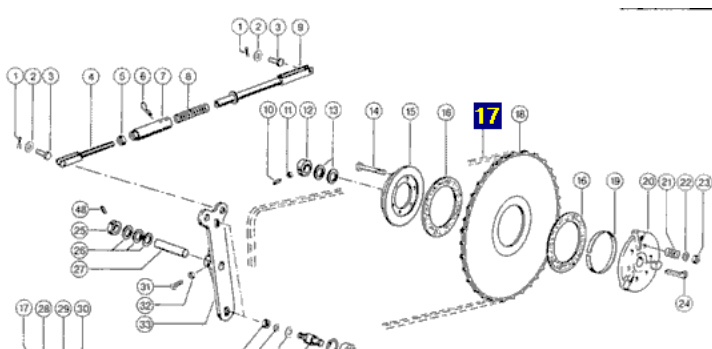

Link do produktu: <https://www.sklep.rai-bud.pl/lancuch-napedowy-odpowiednik-nr-6454831-do-maszyny-claas-p-3251.html>

Łańcuch napędowy odpowiednik nr 645483.1 do maszyny Claas

Cena brutto	379,61 zł
Cena netto	308,63 zł
Dostępność	Dostępny
Czas wysyłki	48 godzin
Numer katalogowy	645483.1
Kod producenta	645483.1
Producent	DONGHUA
Pasuje do:	Claas

Opis produktu

Łańcuch napędowy odpowiednik oryginalnego łańcucha o numerze katalogowym: 645483.1 .
Łańcuch pasuje do maszyny Claas.
Commandor 114CS,115CS,228/116CS
Dominator 118/108 ,98
Mega 204/203,218/208,218/208 II