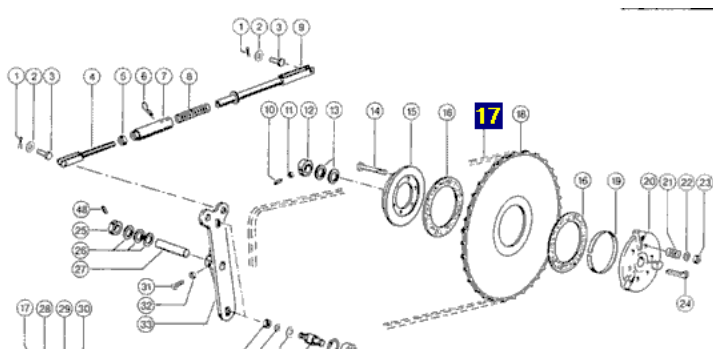

Opis produktu

Łańcuch napędowy odpowiednik oryginalnego łańcucha o numerze katalogowym: 645483.1 .

Łańcuch pasuje do maszyny Claas.

Commandor 114CS,115CS,228/116CS

Dominator 118/108 ,98

Mega 204/203,218/208,218/208 II