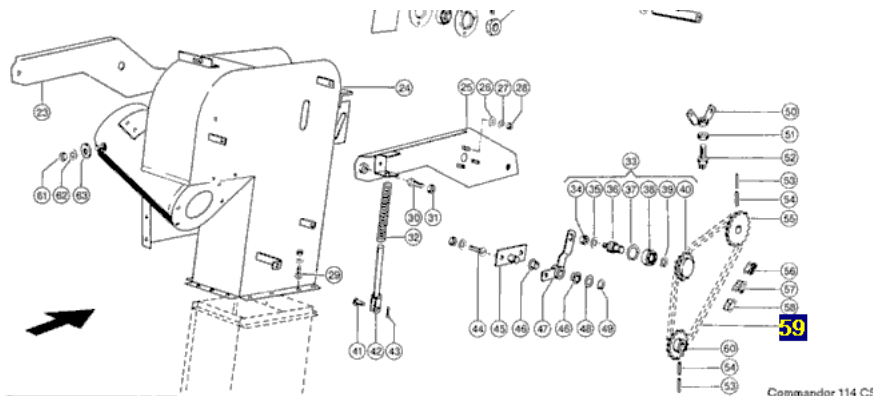

Opis produktu

Łańcuch napędowy odpowiednik oryginalnego łańcucha o numerze katalogowym: 646011.0 .

Łańcuch pasuje do maszyny Claas.

Commandor 114C,115CS,228/116CS

Ilość ogniw:80

Producent łańcuchów Donghua