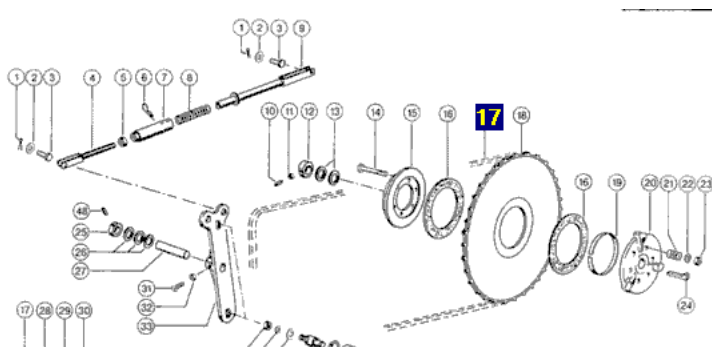

Link do produktu: <https://www.sklep.rai-bud.pl/lancuch-napedowy-odpowiednik-nr-648166-do-maszyny-claas-p-3175.html>

Łańcuch napędowy odpowiednik nr 648166 do maszyny Claas

Cena brutto	372,46 zł
Cena netto	302,81 zł
Dostępność	Dostępny
Czas wysyłki	48 godzin
Numer katalogowy	648166
Kod producenta	648166
Producent	DONGHUA
Pasuje do:	Claas

Opis produktu

Łańcuch napędowy odpowiednik oryginalnego łańcucha o numerze katalogowym: 648166 . Łańcuch pasuje do maszyny Claas.

Commandor 114CS,115CS,228/116CS

D C300-C600 Typ 703

Dominator 118/108,78,88,98

Mega 202,202II,204/203,204/203II,218/208,218/208II

Ilość rolek:194