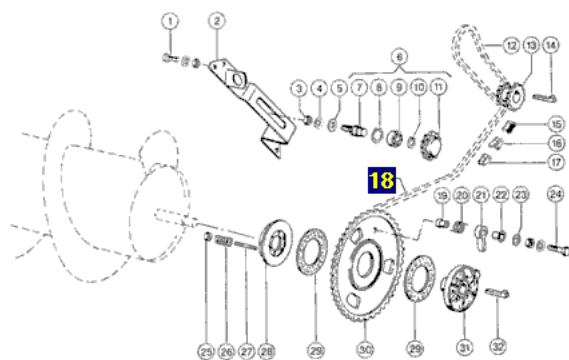

Producent łańcuchów Donghua

[Katalog łańcuchów](#)