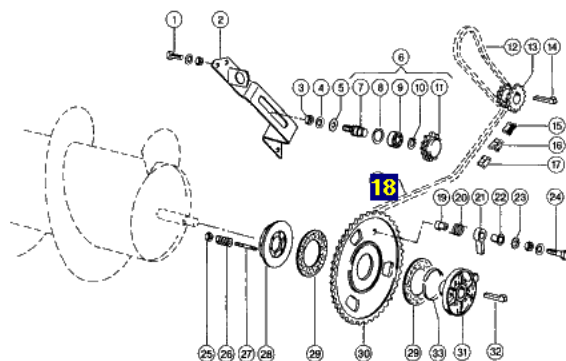

Link do produktu: <https://www.sklep.rai-bud.pl/lancuch-napedowy-odpowiednik-nr-6502620-do-maszyny-claas-p-3253.html>

Łańcuch napędowy odpowiednik nr 650262.0 do maszyny Claas

Cena brutto	300,30 zł
Cena netto	244,15 zł
Dostępność	Dostępny
Czas wysyłki	24 godziny
Numer katalogowy	650262.0
Kod producenta	650262.0
Producent	DONGHUA
Pasuje do:	Claas

Opis produktu

Łańcuch napędowy odpowiednik oryginalnego łańcucha o numerze katalogowym: 650262.0 .

Łańcuch pasuje do maszyny Claas.

DO C300-C600,TYP703

DOMINATOR 68,78

Producent łańcuchów Donghua

KANGUOH Donghua Chain Group - najwyższą jakość łańcuchów dla rolnictwa, dla przemysłu oraz kół łańcuchowych.