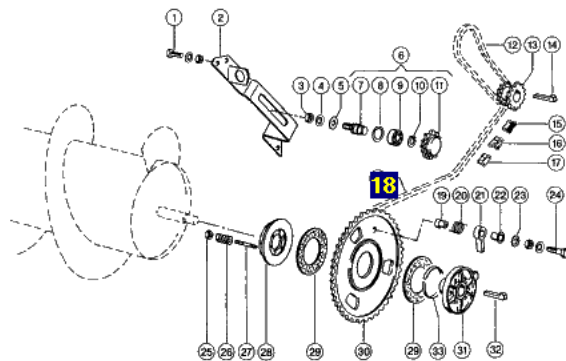

Link do produktu: <https://www.sklep.rai-bud.pl/lancuch-napedowy-odpowiednik-nr-6502620-do-maszyny-claas-p-3253.html>

Łańcuch napędowy odpowiednik nr 650262.0 do maszyny Claas

Cena brutto	300,30 zł
Cena netto	244,15 zł
Dostępność	Dostępny
Czas wysyłki	24 godziny
Numer katalogowy	650262.0
Kod producenta	650262.0
Producent	DONGHUA
Pasuje do:	Claas

Opis produktu

Łańcuch napędowy odpowiednik oryginalnego łańcucha o numerze katalogowym: 650262.0 .

Łańcuch pasuje do maszyny Claas.

DO C300-C600,TYP703

DOMINATOR 68,78

Producent łańcuchów Donghua

KANGUOH Donghua Chain Group - najwyższą jakość łańcuchów dla rolnictwa, dla przemysłu oraz dla układów przeniesienia napędu.