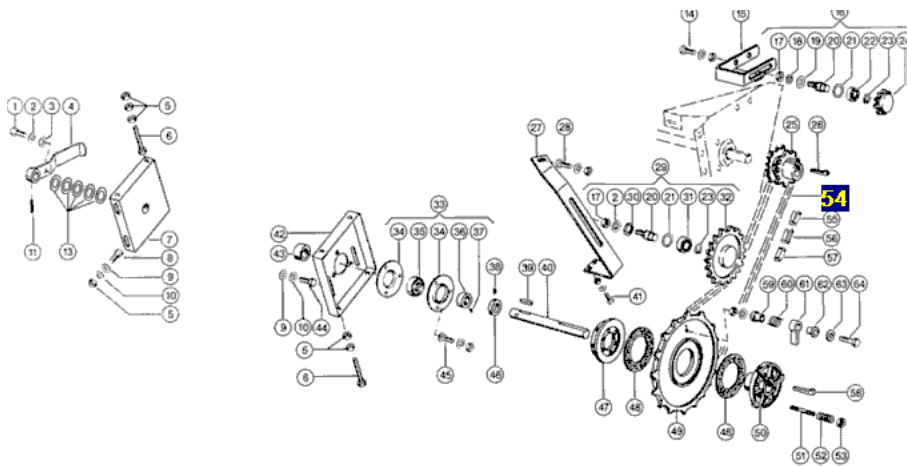

Producent łańcuchów Donghua