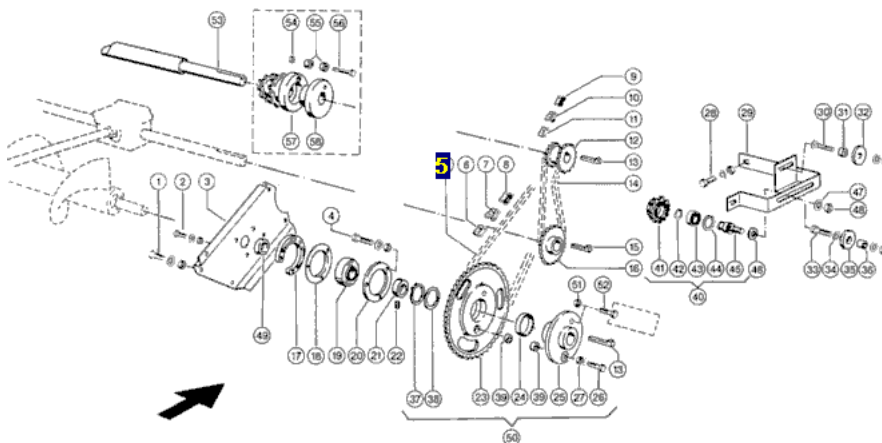

Link do produktu: <https://www.sklep.rai-bud.pl/lancuch-napedowy-odpowiednik-nr-661909-do-maszyny-claas-p-3180.html>

Łańcuch napędowy odpowiednik nr 661909 do maszyny Claas

Cena brutto	248,82 zł
Cena netto	202,29 zł
Dostępność	Dostępny
Czas wysyłki	24 godziny
Numer katalogowy	661909
Kod producenta	661909
Producent	DONGHUA
Pasuje do:	Claas

Opis produktu

Łańcuch napędowy odpowiednik oryginalnego łańcucha o numerze katalogowym: 661909 . Łańcuch pasuje do maszyny Claas. COMMANDOR 228/116 CS