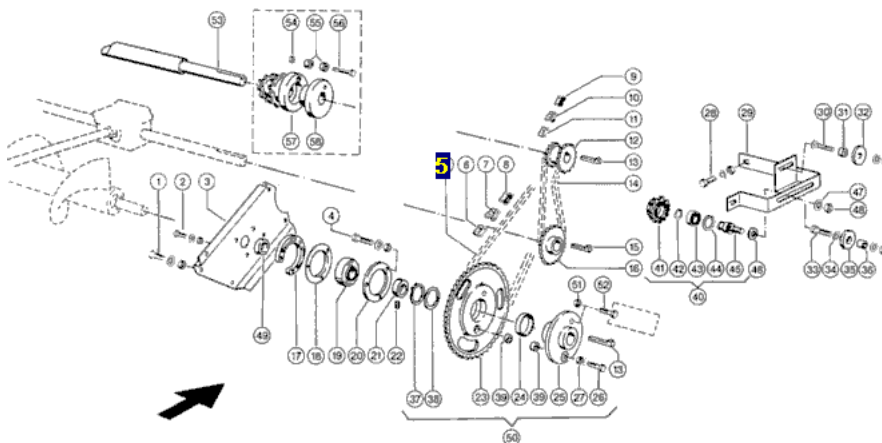

Link do produktu: <https://www.sklep.rai-bud.pl/lancuch-napedowy-odpowiednik-nr-661909-do-maszyny-claas-p-3180.html>

## Łańcuch napędowy odpowiednik nr 661909 do maszyny Claas

Cena brutto	<b>248,82 zł</b>
Cena netto	<b>202,29 zł</b>
Dostępność	<b>Dostępny</b>
Czas wysyłki	<b>24 godziny</b>
Numer katalogowy	<b>661909</b>
Kod producenta	<b>661909</b>
Producent	<b>DONGHUA</b>
Pasuje do:	<b>Claas</b>

### Opis produktu

**Łańcuch napędowy odpowiednik oryginalnego łańcucha o numerze katalogowym: 661909 . Łańcuch pasuje do maszyny Claas. COMMANDOR 228/116 CS**