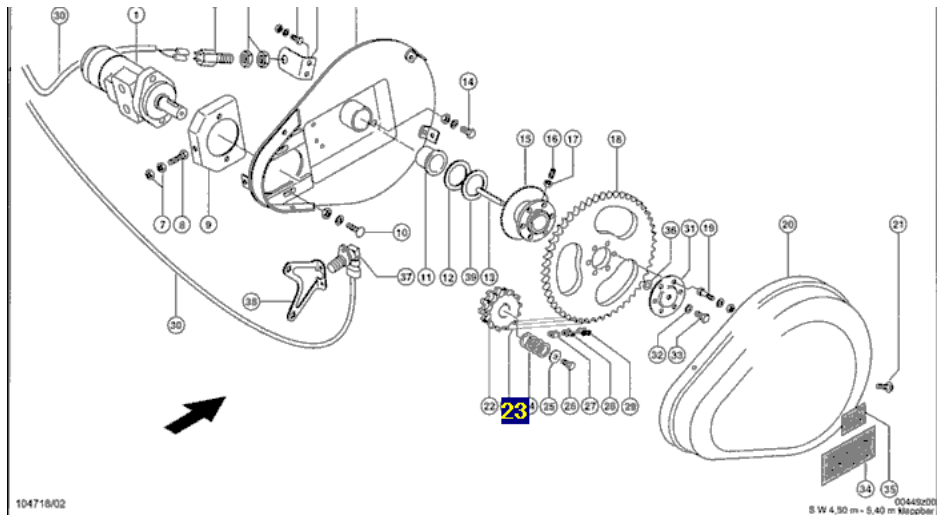

Producent łańcuchów Donghua