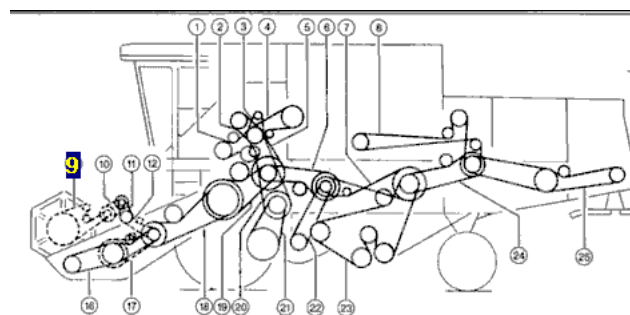

Link do produktu: <https://www.sklep.rai-bud.pl/lancuch-napedowy-odpowiednik-nr-6702292-do-maszyny-claas-p-3258.html>

Łańcuch napędowy odpowiednik nr 670229.2 do maszyny Claas

Cena brutto	145,53 zł
Cena netto	118,32 zł
Dostępność	Dostępny
Czas wysyłki	24 godziny
Numer katalogowy	670229.2
Kod producenta	670229.2
Producent	DONGHUA
Pasuje do:	Claas

Opis produktu

Łańcuch napędowy odpowiednik oryginalnego łańcucha o numerze katalogowym: 670229.2 .

Łańcuch pasuje do maszyny Claas.

Commandor 114CS,115CS,228/116CS

Dominator 68,76,78,88,96,98,16,118/108

GPS J690-675,695-675,695-682

Mega 202,204/203,218/208,

Ilość ogniw:72