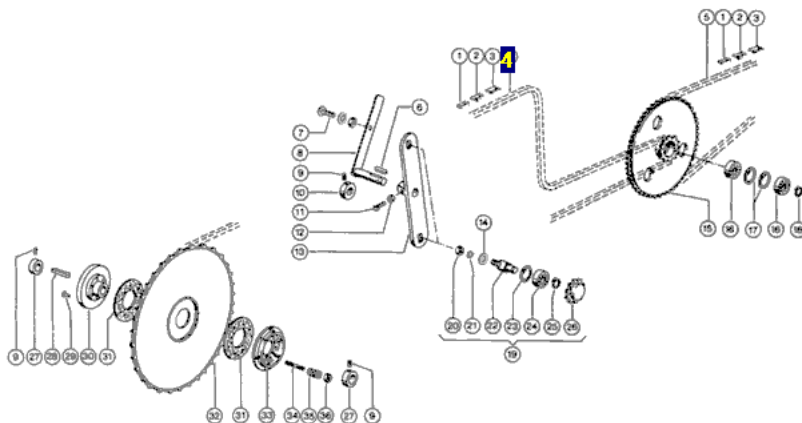

Producent łańcuchów Donghua