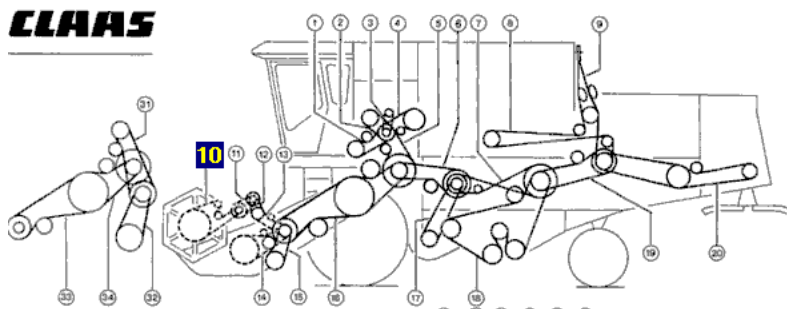

Opis produktu

Łańcuch napędowy odpowiednik oryginalnego łańcucha o numerze katalogowym: 677875.0 .

Łańcuch pasuje do maszyny Claas.

Dominator 106,38,48,58/48SP,68,76,86,96

Ilość rolek:186

Producent łańcuchów Donghua