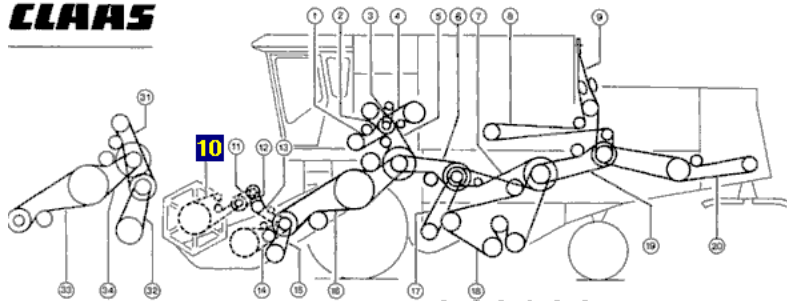

Łańcuch napędowy odpowiednik oryginalnego łańcucha o numerze katalogowym: 686200.0 .

Łańcuch pasuje do maszyny Claas.

Dominator 106,38,48,58/48SP,68,76,86,96

Ilość ogniw:186

CLAAS