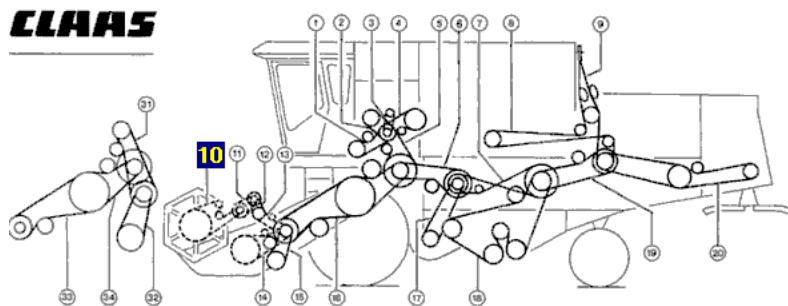

Opis produktu

Łańcuch napędowy odpowiednik oryginalnego łańcucha o numerze katalogowym: 686200.0 .

Łańcuch pasuje do maszyny Claas.

Dominator 106,38,48,58/48SP,68,76,86,96

Ilość ogniw:186

Producent łańcuchów Donghua