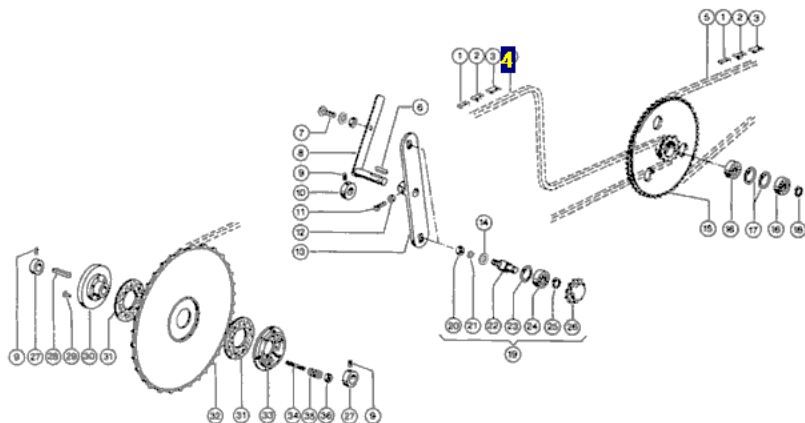

Producent łańcuchów Donghua

[Katalogi łańcuchów](#)