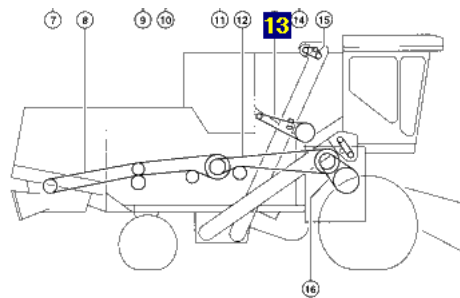

Link do produktu: <https://www.sklep.rai-bud.pl/lancuch-napedowy-odpowiednik-nr-7253250-do-maszyny-claas-p-3263.html>

Łańcuch napędowy odpowiednik nr 725325.0 do maszyny Claas

Cena brutto	340,01 zł
Cena netto	276,43 zł
Dostępność	Dostępny
Czas wysyłki	24 godziny
Numer katalogowy	725325.0
Kod producenta	725325.0
Producent	DONGHUA
Pasuje do:	Claas

Opis produktu

Łańcuch napędowy odpowiednik oryginalnego łańcucha o numerze katalogowym: 725325.0 .

Łańcuch pasuje do maszyny Claas.

Dominator 130,150/140,38,48,58/48 SP,68,68 R/SR

Ilość ogniw:114