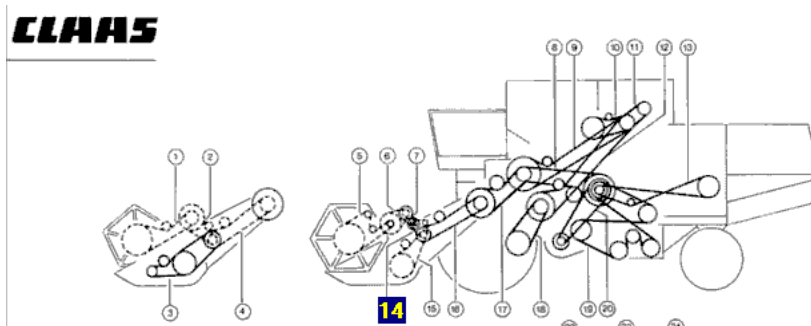

### Opis produktu

**Łańcuch napędowy odpowiednik oryginalnego łańcucha o numerze katalogowym: 728007.1 .**

**Łańcuch pasuje do maszyny Claas.**

**Ilość rolek:63**

**Dominator 38,48,58/48SP**