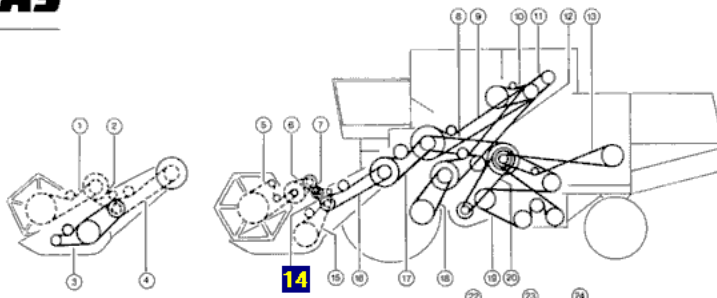

Opis produktu

Łańcuch napędowy odpowiednik oryginalnego łańcucha o numerze katalogowym: 728007.1 .

Łańcuch pasuje do maszyny Claas.

Ilość rolek:63

Dominator 38,48,58/48SP

CLAAS

Producent łańcuchów Donghua

LANCOURH Donghua Chain Group - najlepszej jakości łańcuchy dla rolnictwa, dla przemysłu oraz kół zębata łańcuchowe.