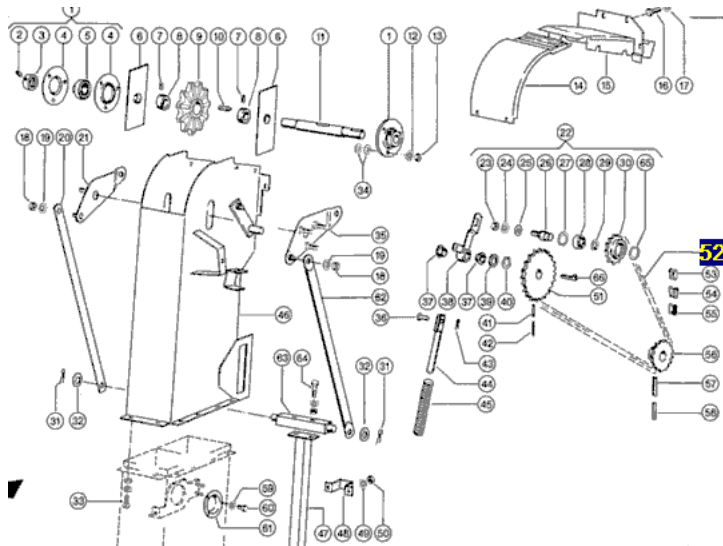

Producent łańcuchów Donghua