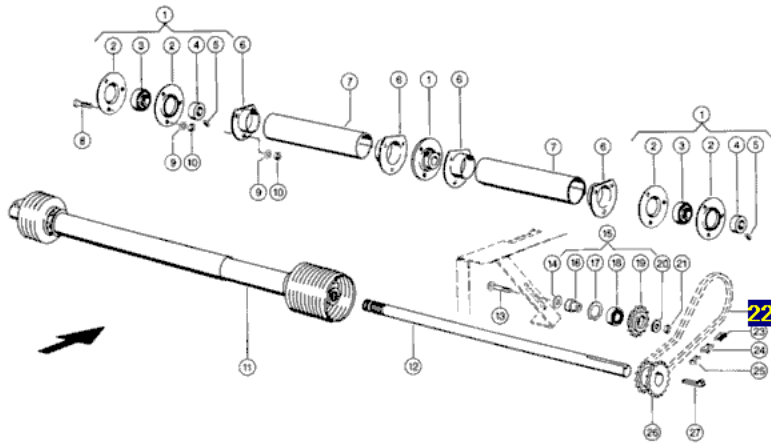

Producent łańcuchów Donghua

Współpraca Donghua Chain Group z tak znanymi firmami jest możliwa dzięki ogromnemu zapleczu technicznemu i produkcyjnemu: eksport 85% produkcji do USA, Europy i Japonii, prawie 4000 pracowników na całym świecie, 400 inżynierów dbających o jakość produkcji i innowacyjność produktów, 10000 możliwych zastosowań, 800 nowości każdego roku, 250000 metrów kwadratowych powierzchni produkcyjnych i magazynowych.