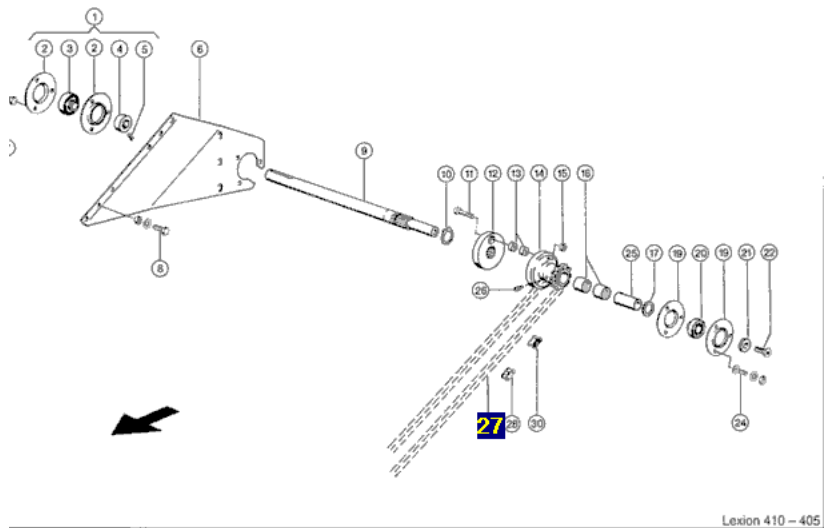

Producent łańcuchów Donghua