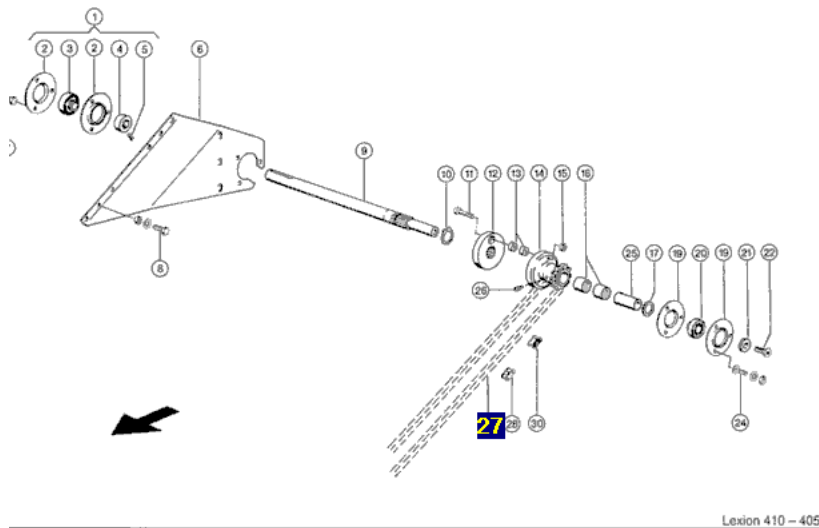

Producent łańcuchów Donghua