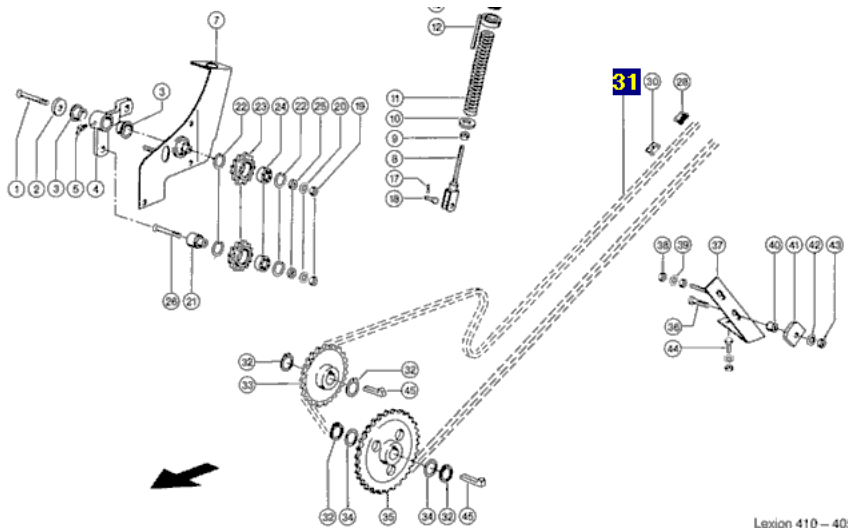

51

Lexion 410 - 405

Producent łańcuchów Donghua