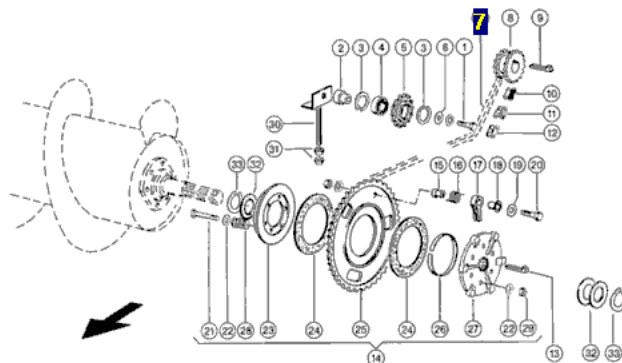

Link do produktu: <https://www.sklep.rai-bud.pl/lancuch-napedowy-odpowiednik-nr-7672030-do-maszyny-claas-p-3273.html>

Łańcuch napędowy odpowiednik nr 767203.0 do maszyny Claas

Cena brutto	315,92 zł
Cena netto	256,85 zł
Dostępność	Dostępny
Czas wysyłki	24 godziny
Numer katalogowy	767203.0
Kod producenta	767203.0
Producent	DONGHUA
Pasuje do:	Claas

Opis produktu

Łańcuch napędowy odpowiednik oryginalnego łańcucha o numerze katalogowym: 767203.0 .

Łańcuch pasuje do maszyny Claas.

LEX 390-C660,TYP 708 ; 450-C900,TYP 715 ; 750-C900,TYP 711 ; 750-C900,TYP 714

LEX VARIO V540-V1050,TYP716 ; V540-V900,TYP 705 ; V540-V900,TYP 712

Ilość ogniw:95