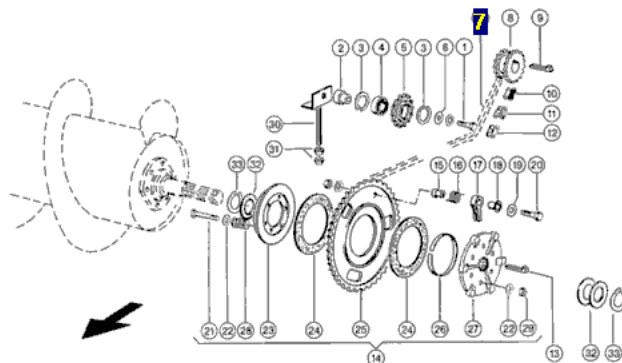

### Opis produktu

**Łańcuch napędowy odpowiednik oryginalnego łańcucha o numerze katalogowym: 767203.0 .**

**Łańcuch pasuje do maszyny Claas.**

**LEX 390-C660,TYP 708 ; 450-C900,TYP 715 ; 750-C900,TYP 711 ; 750-C900,TYP 714**

**LEX VARIO V540-V1050,TYP716 ; V540-V900,TYP 705 ; V540-V900,TYP 712**

**Ilość ogniw:95**