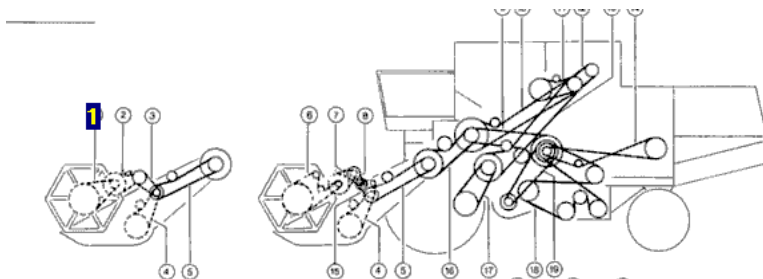

Link do produktu: <https://www.sklep.rai-bud.pl/lancuch-napedowy-odpowiednik-nr-778564-do-maszyny-claas-p-3182.html>

## Łańcuch napędowy odpowiednik nr 778564 do maszyny Claas

Cena brutto	<b>218,35 zł</b>
Cena netto	<b>177,52 zł</b>
Dostępność	<b>Dostępny</b>
Czas wysyłki	<b>24 godziny</b>
Numer katalogowy	<b>778564</b>
Kod producenta	<b>778564</b>
Producent	<b>DONGHUA</b>
Pasuje do:	<b>Claas</b>

### Opis produktu

**Łańcuch napędowy odpowiednik oryginalnego łańcucha o numerze katalogowym: 778564 . Łańcuch pasuje do maszyny Claas. Dominator 48, Dominator 58/48 SP**