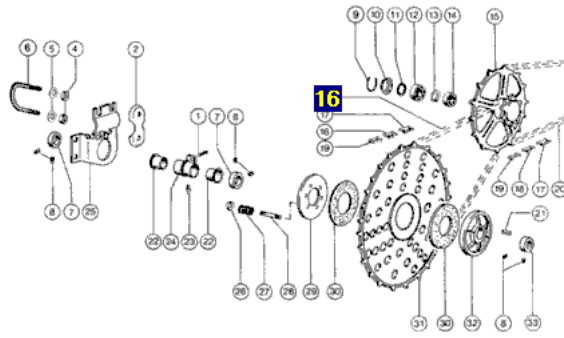

Producent łańcuchów Donghua

[Katalogi łańcuchów](#)