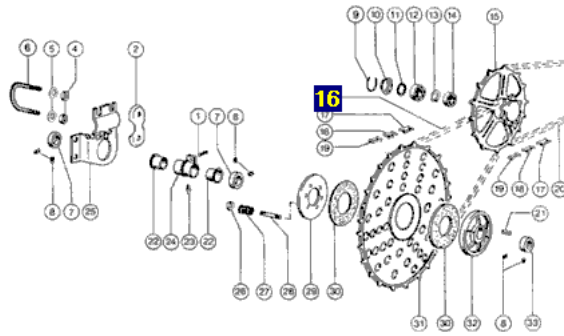

Producent łańcuchów Donghua