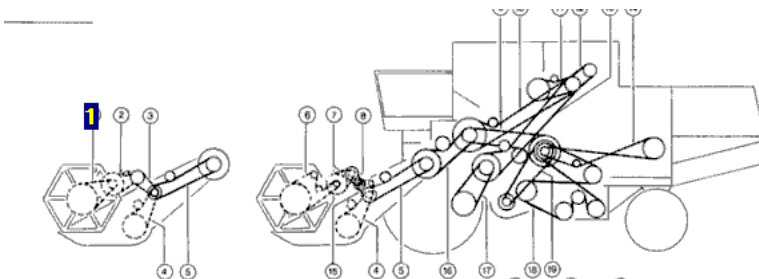

Link do produktu: <https://www.sklep.rai-bud.pl/lancuch-napedowy-odpowiednik-nr-778564-do-maszyny-claas-p-3182.html>

Łańcuch napędowy odpowiednik nr 778564 do maszyny Claas

Cena brutto	218,35 zł
Cena netto	177,52 zł
Dostępność	Dostępny
Czas wysyłki	24 godziny
Numer katalogowy	778564
Kod producenta	778564
Producent	DONGHUA
Pasuje do:	Claas

Opis produktu

Łańcuch napędowy odpowiednik oryginalnego łańcucha o numerze katalogowym: 778564 . Łańcuch pasuje do maszyny Claas. Dominator 48, Dominator 58/48 SP

Producent łańcuchów Donghua

LANCIOWY Donghua Chain Group - najlepsze jakości łańcuchy dla rolnictwa, dla przemysłu oraz dla zębatek łańcuchowych.