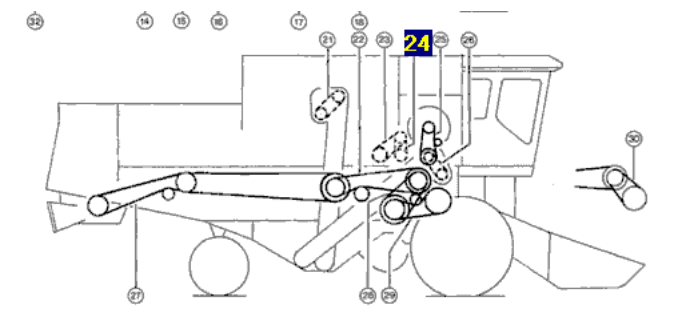

Link do produktu: <https://www.sklep.rai-bud.pl/lancuch-napedowy-odpowiednik-nr-781191-do-maszyny-claas-p-3184.html>

Łańcuch napędowy odpowiednik nr 781191 do maszyny Claas

| | |
|------------------|-------------------|
| Cena brutto | 157,63 zł |
| Cena netto | 128,15 zł |
| Dostępność | Dostępny |
| Czas wysyłki | 24 godziny |
| Numer katalogowy | 781191 |
| Kod producenta | 781191 |
| Producent | DONGHUA |
| Pasuje do: | Claas |

Opis produktu

Łańcuch napędowy odpowiednik oryginalnego łańcucha o numerze katalogowym: 781191 . Łańcuch pasuje do maszyny Claas.

Dominator 106
Ilość ogniw:50

Producent łańcuchów Donghua

LAWGUDY Donghua Chain Group - najwyższą jakość łańcuchów dla rolnictwa, dla przemysłu oraz dla rybnego łowiectwa.