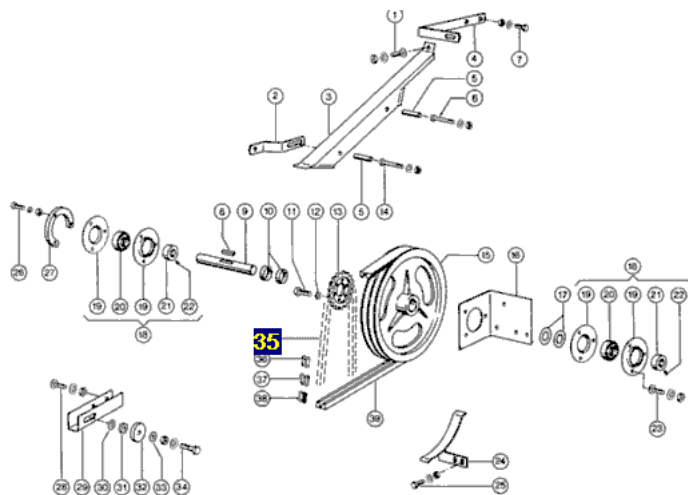

Producent łańcuchów Donghua