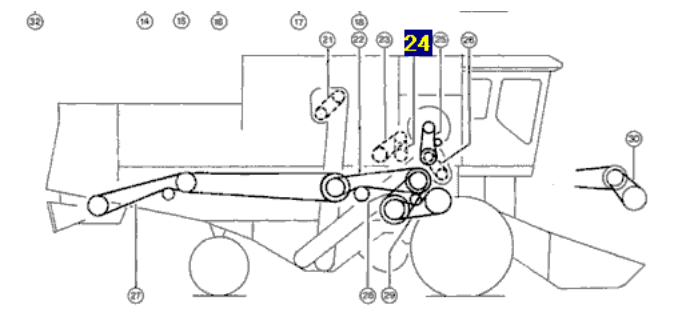

Link do produktu: <https://www.sklep.rai-bud.pl/lancuch-napedowy-odpowiednik-nr-781191-do-maszyny-claas-p-3184.html>

Łańcuch napędowy odpowiednik nr 781191 do maszyny Claas

Cena brutto	157,63 zł
Cena netto	128,15 zł
Dostępność	Dostępny
Czas wysyłki	24 godziny
Numer katalogowy	781191
Kod producenta	781191
Producent	DONGHUA
Pasuje do:	Claas

Opis produktu

Łańcuch napędowy odpowiednik oryginalnego łańcucha o numerze katalogowym: 781191 . Łańcuch pasuje do maszyny Claas.

Dominator 106
Ilość ogniw:50

Producent łańcuchów Donghua

LANGUOY Donghua Chain Group - najwyższą jakość łańcuchów dla rolnictwa, dla przemysłu oraz dla rybnego łowiectwa.