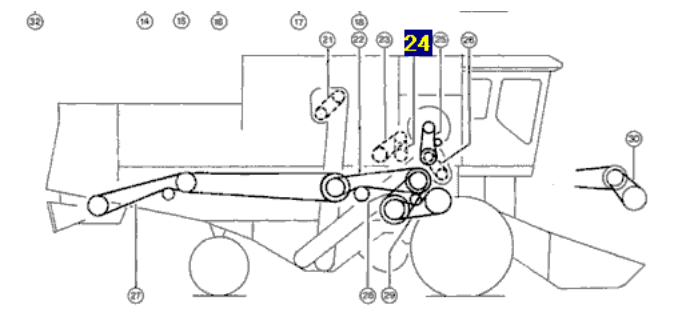

## Łańcuch napędowy odpowiednik nr 781191 do maszyny Claas

Cena brutto	<b>157,63 zł</b>
Cena netto	<b>128,15 zł</b>
Dostępność	<b>Dostępny</b>
Czas wysyłki	<b>24 godziny</b>
Numer katalogowy	<b>781191</b>
Kod producenta	<b>781191</b>
Producent	<b>DONGHUA</b>
Pasuje do:	<b>Claas</b>

### Opis produktu

**Łańcuch napędowy odpowiednik oryginalnego łańcucha o numerze katalogowym: 781191 . Łańcuch pasuje do maszyny Claas.**

**Dominator 106**  
**Ilość ogniw:50**