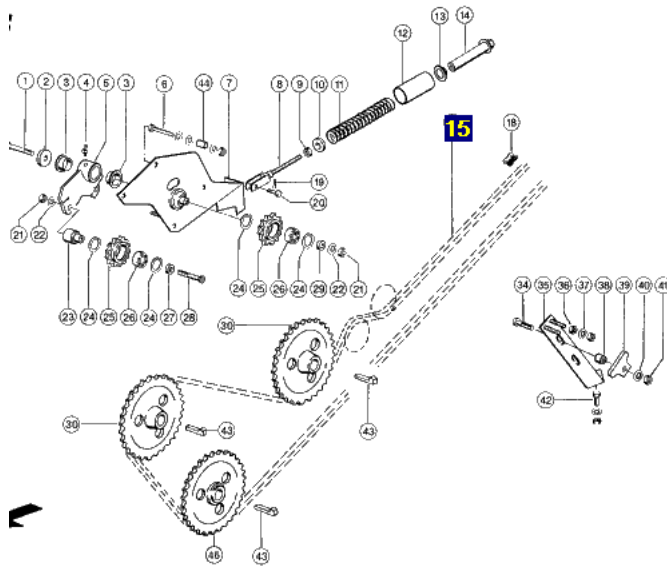

Producent łańcuchów Donghua

Współpraca Donghua Chain Group z tak znanymi firmami jest możliwa dzięki ogromnemu zapleczu technicznemu i produkcyjnemu: export 85% produkcji do USA, Europy i Japonii, prawie 4000 pracowników na całym świecie, 400 inżynierów dbających o jakość produkcji i innowacyjność produktów, 10000 możliwych zastosowań, 800 nowości każdego roku, 250000 metrów kwadratowych powierzchni produkcyjnych i magazynowych.