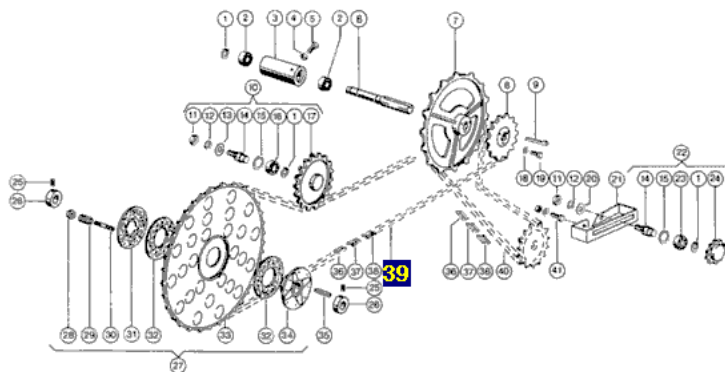

Link do produktu: <https://www.sklep.rai-bud.pl/lancuch-napedowy-odpowiednik-nr-787631-do-maszyny-claas-p-3186.html>

## Łańcuch napędowy odpowiednik nr 787631 do maszyny Claas

Cena brutto	<b>291,61 zł</b>
Cena netto	<b>237,08 zł</b>
Dostępność	<b>Dostępny</b>
Czas wysyłki	<b>24 godziny</b>
Numer katalogowy	<b>787631</b>
Kod producenta	<b>787631</b>
Producent	<b>DONGHUA</b>
Pasuje do:	<b>Claas</b>

### Opis produktu

**Łańcuch napędowy odpowiednik oryginalnego łańcucha o numerze katalogowym: 787631 . Łańcuch pasuje do maszyny Claas. Dominator 38**