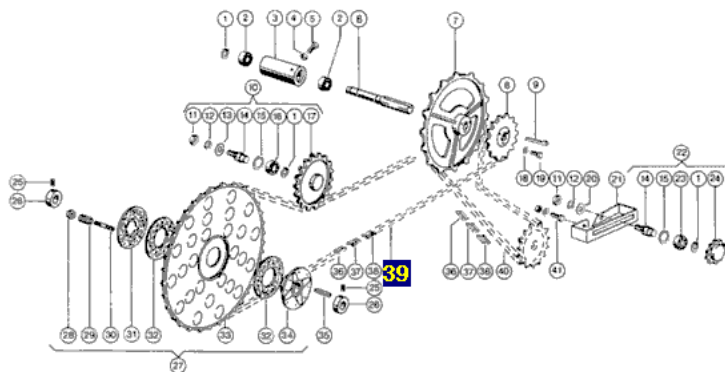

Link do produktu: <https://www.sklep.rai-bud.pl/lancuch-napedowy-odpowiednik-nr-787631-do-maszyny-claas-p-3186.html>

Łańcuch napędowy odpowiednik nr 787631 do maszyny Claas

Cena brutto	291,61 zł
Cena netto	237,08 zł
Dostępność	Dostępny
Czas wysyłki	24 godziny
Numer katalogowy	787631
Kod producenta	787631
Producent	DONGHUA
Pasuje do:	Claas

Opis produktu

Łańcuch napędowy odpowiednik oryginalnego łańcucha o numerze katalogowym: 787631 . Łańcuch pasuje do maszyny Claas. Dominator 38