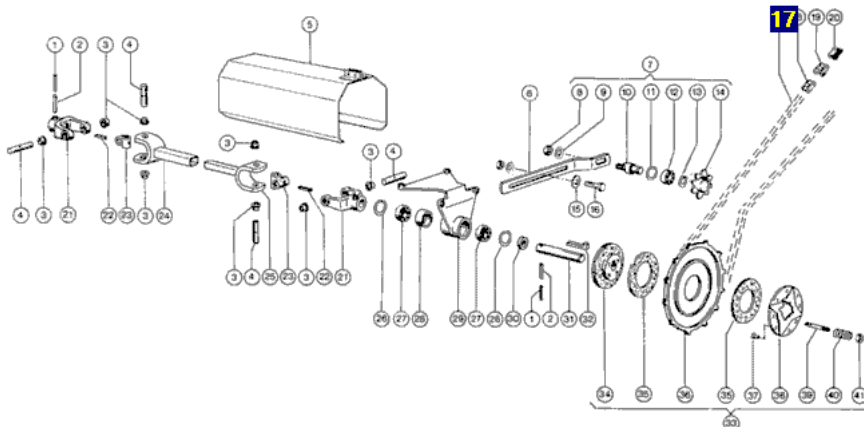

Link do produktu: <https://www.sklep.rai-bud.pl/lancuch-napedowy-odpowiednik-nr-811786-do-maszyny-claas-p-3190.html>

## Łańcuch napędowy odpowiednik nr 811786 do maszyny Claas

Cena brutto	<b>247,39 zł</b>
Cena netto	<b>201,13 zł</b>
Dostępność	<b>Dostępny</b>
Czas wysyłki	<b>1-14 dni</b>
Numer katalogowy	<b>811786</b>
Kod producenta	<b>811786</b>
Producent	<b>DONGHUA</b>
Pasuje do:	<b>Claas</b>

### Opis produktu

**Łańcuch napędowy odpowiednik oryginalnego łańcucha o numerze katalogowym: 811786 . Łańcuch pasuje do maszyny Claas.  
Markant 41**