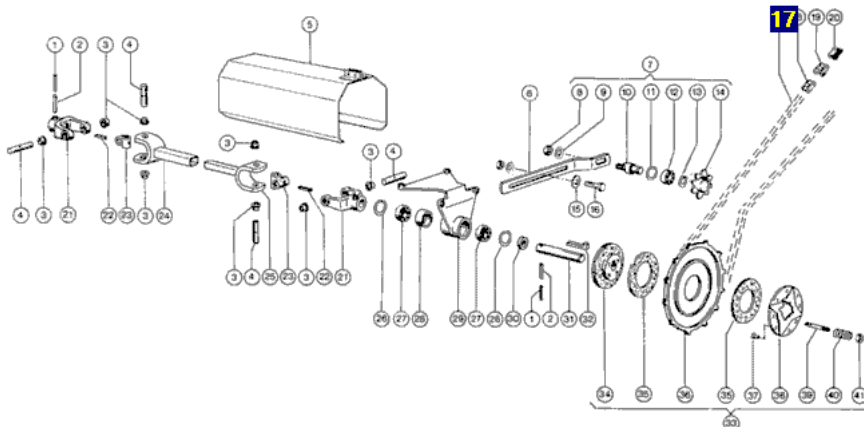

Link do produktu: <https://www.sklep.rai-bud.pl/lancuch-napedowy-odpowiednik-nr-811786-do-maszyny-claas-p-3190.html>

Łańcuch napędowy odpowiednik nr 811786 do maszyny Claas

Cena brutto	247,39 zł
Cena netto	201,13 zł
Dostępność	Dostępny
Czas wysyłki	1-14 dni
Numer katalogowy	811786
Kod producenta	811786
Producent	DONGHUA
Pasuje do:	Claas

Opis produktu

**Łańcuch napędowy odpowiednik oryginalnego łańcucha o numerze katalogowym: 811786 . Łańcuch pasuje do maszyny Claas.
Markant 41**