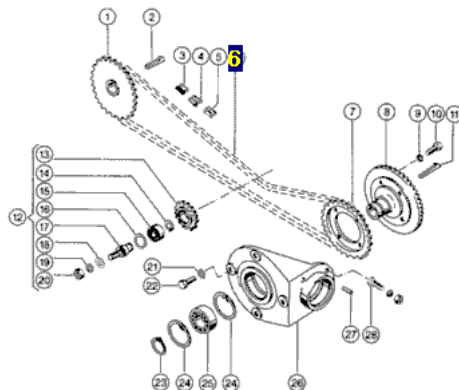

Link do produktu: <https://www.sklep.rai-bud.pl/lancuch-napedowy-odpowiednik-nr-8137680-do-maszyny-claas-p-3277.html>

Łańcuch napędowy odpowiednik nr 813768.0 do maszyny Claas

Cena brutto	239,47 zł
Cena netto	194,69 zł
Dostępność	Dostępny
Czas wysyłki	24 godziny
Numer katalogowy	813768.0
Kod producenta	813768.0
Producent	DONGHUA
Pasuje do:	Claas

Opis produktu

Łańcuch napędowy odpowiednik oryginalnego łańcucha o numerze katalogowym: 813768.0 .

Łańcuch pasuje do maszyny Claas.

Markant 55

Quantum 6800 S-4700 S

Quantum 6800S/5500S/4500S