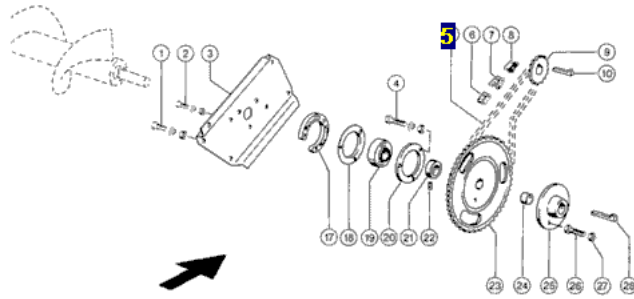

Producent łańcuchów Donghua

[Katalogi łańcuchów](#)