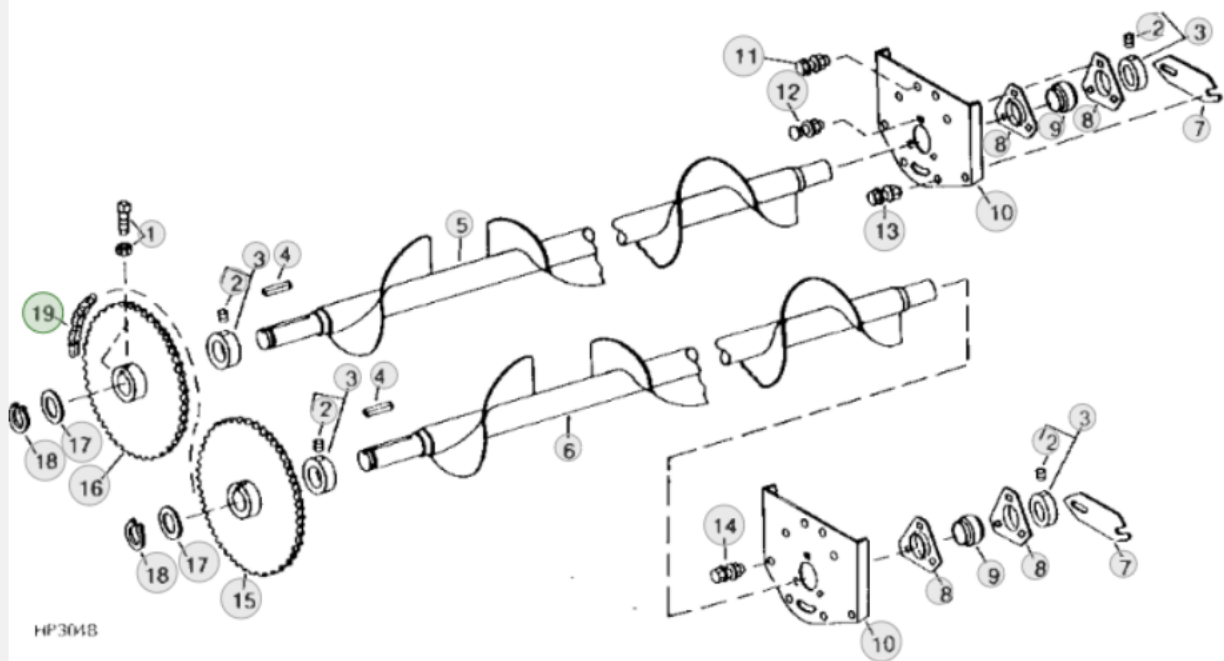

Link do produktu: <https://www.sklep.rai-bud.pl/lancuch-napedowy-odpowiednik-nr-ah126837-do-maszyny-john-deere-p-3608.html>

Łańcuch napędowy odpowiednik nr AH126837 do maszyny John Deere

| | |
|------------------|-------------------|
| Cena brutto | 486,86 zł |
| Cena netto | 395,82 zł |
| Dostępność | Dostępny |
| Czas wysyłki | 24 godziny |
| Numer katalogowy | AH126837 |
| Kod producenta | AH126837 |
| Producent | RAI-BUD |

Opis produktu

**Łańcuch napędowy odpowiednik oryginalnego łańcucha o numerze katalogowym: AH126837 .
Łańcuch pasuje do maszyny John Deere.**

HP301B