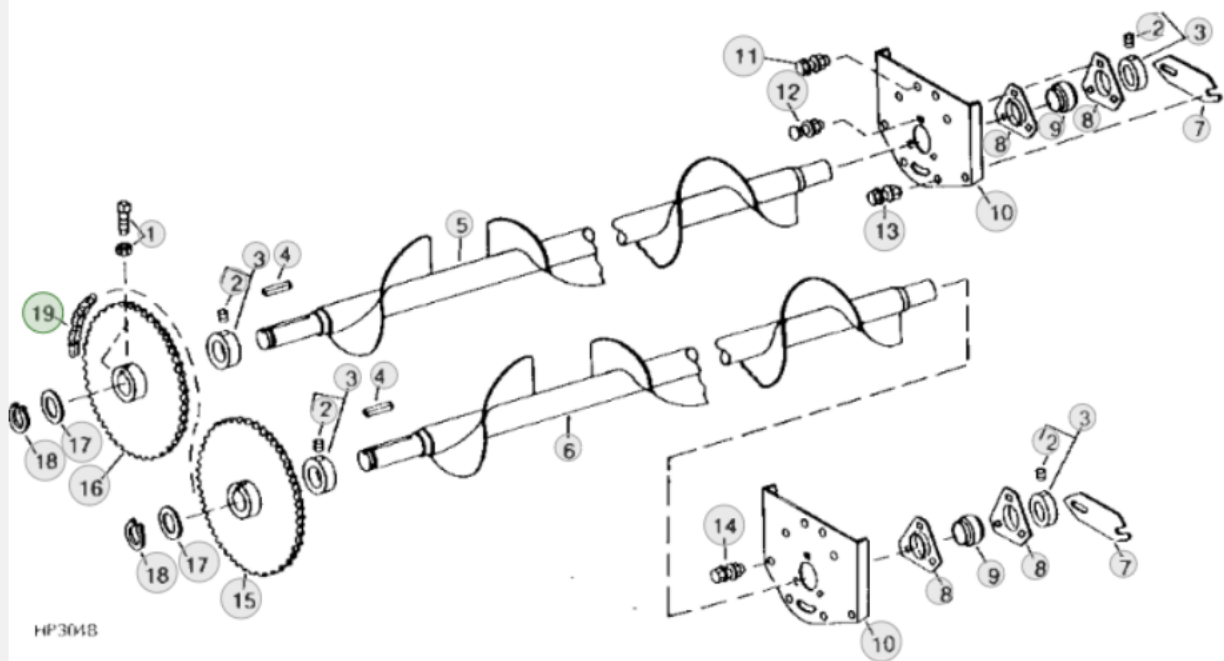

Link do produktu: <https://www.sklep.rai-bud.pl/lancuch-napedowy-odpowiednik-nr-ah126837-do-maszyny-john-deere-p-3608.html>

Łańcuch napędowy odpowiednik nr AH126837 do maszyny John Deere

Cena brutto	486,86 zł
Cena netto	395,82 zł
Dostępność	Dostępny
Czas wysyłki	24 godziny
Numer katalogowy	AH126837
Kod producenta	AH126837
Producent	RAI-BUD

Opis produktu

**Łańcuch napędowy odpowiednik oryginalnego łańcucha o numerze katalogowym: AH126837 .
Łańcuch pasuje do maszyny John Deere.**

HP304B