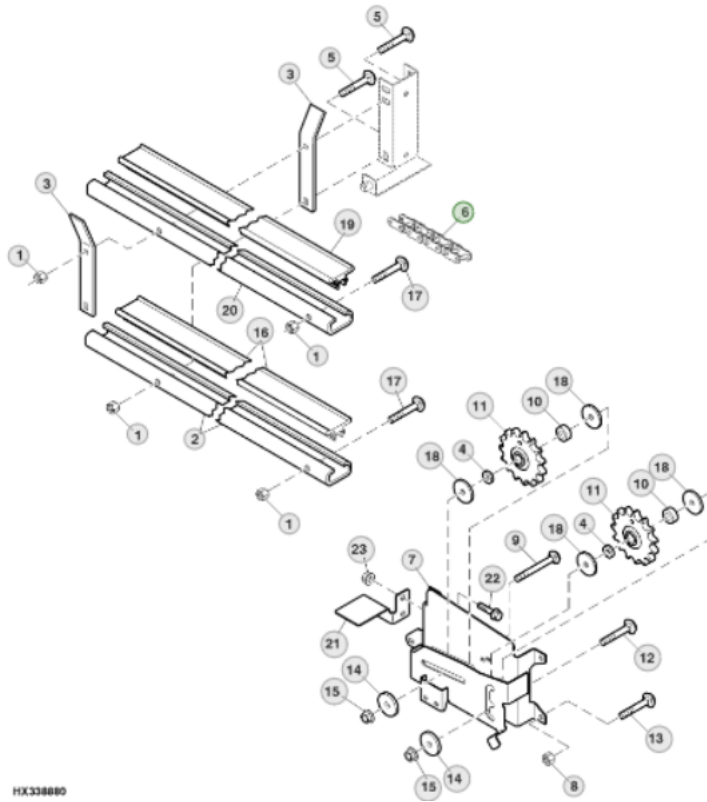

Link do produktu: <https://www.sklep.rai-bud.pl/lancuch-napedowy-odpowiednik-nr-ah206862-do-maszyny-john-deere-p-3618.html>

## Łańcuch napędowy odpowiednik nr AH206862 do maszyny John Deere

Cena brutto	<b>439,34 zł</b>
Cena netto	<b>357,19 zł</b>
Dostępność	<b>Dostępny</b>
Czas wysyłki	<b>24 godziny</b>
Numer katalogowy	<b>AH206862</b>
Kod producenta	<b>AH206862</b>
Producent	<b>RAI-BUD</b>

### Opis produktu

**Łańcuch napędowy odpowiednik oryginalnego łańcucha o numerze katalogowym: AH206862 .  
Łańcuch pasuje do maszyny John Deere.**

HX338880