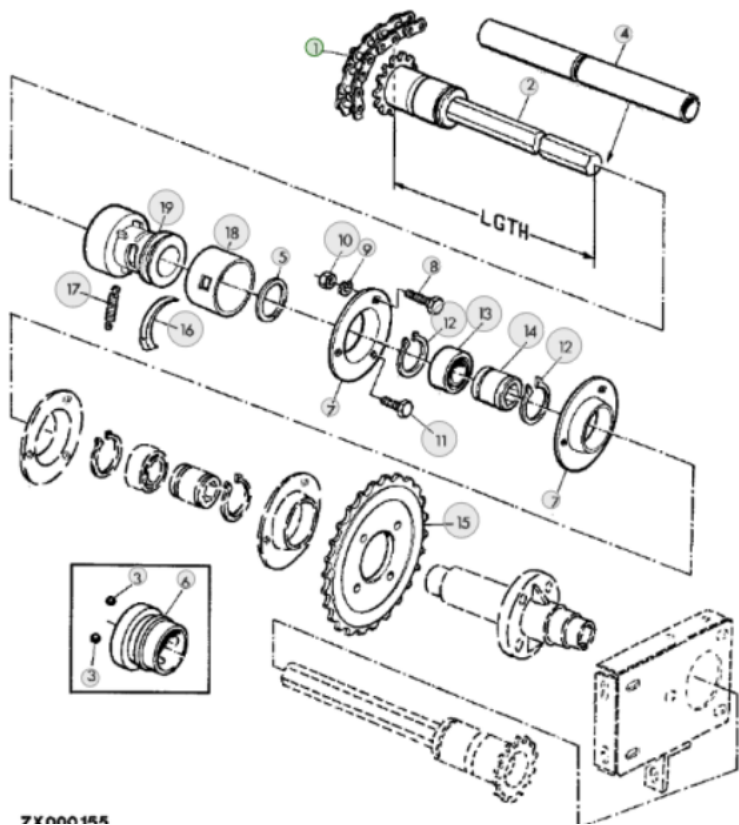

Link do produktu: <https://www.sklep.rai-bud.pl/lancuch-napedowy-odpowiednik-nr-an102383-do-maszyny-john-deere-p-3621.html>

Łańcuch napędowy odpowiednik nr AN102383 do maszyny John Deere

Cena brutto	81,18 zł
Cena netto	66,00 zł
Dostępność	Dostępny
Czas wysyłki	1-14 dni
Numer katalogowy	AN102383
Kod producenta	AN102383
Producent	RAI-BUD

Opis produktu

Łańcuch napędowy odpowiednik oryginalnego łańcucha o numerze katalogowym: AN102383 . John Deere 1032/1042/1052/1055/1065/1068/1072/1085/1133/1144/1155/1157/1158/6059TJ02/6068T414/1175AH

ZY000155