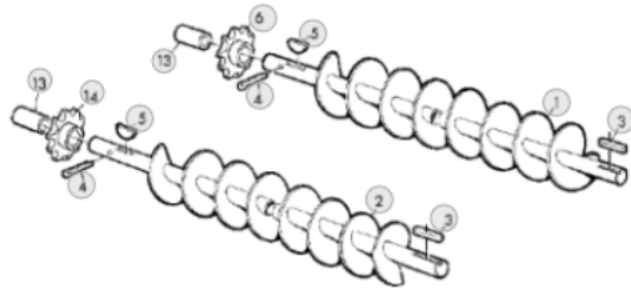

Link do produktu: <https://www.sklep.rai-bud.pl/lancuch-napedowy-odpowiednik-nr-az23212-do-maszyny-john-deere-p-3635.html>

Łańcuch napędowy odpowiednik nr AZ23212 do maszyny John Deere

Cena brutto	132,44 zł
Cena netto	107,67 zł
Dostępność	Dostępny
Czas wysyłki	24 godziny
Numer katalogowy	AZ23212
Kod producenta	AZ23212
Producent	RAI-BUD

Opis produktu

**Łańcuch napędowy odpowiednik oryginalnego łańcucha o numerze katalogowym: AZ23212 .
Łańcuch pasuje do maszyny John Deere.
Ilość ogniw:88**

Z111701