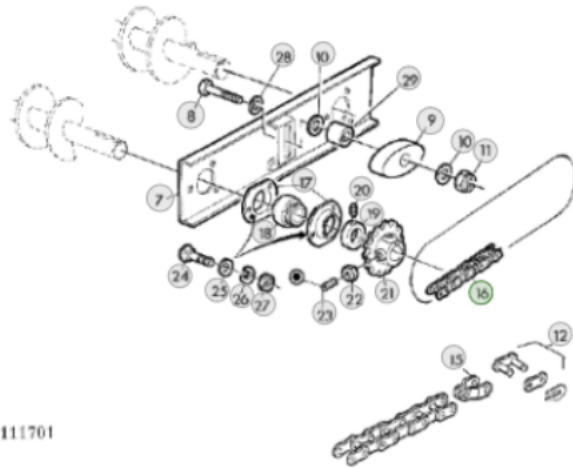

Link do produktu: <https://www.sklep.rai-bud.pl/lancuch-napedowy-odpowiednik-nr-az23212-do-maszyny-john-deere-p-3635.html>

Łańcuch napędowy odpowiednik nr AZ23212 do maszyny John Deere

Cena brutto	132,44 zł
Cena netto	107,67 zł
Dostępność	Dostępny
Czas wysyłki	24 godziny
Numer katalogowy	AZ23212
Kod producenta	AZ23212
Producent	RAI-BUD

Opis produktu

**Łańcuch napędowy odpowiednik oryginalnego łańcucha o numerze katalogowym: AZ23212 .
Łańcuch pasuje do maszyny John Deere.
Ilość ogniw:88**

Z111701