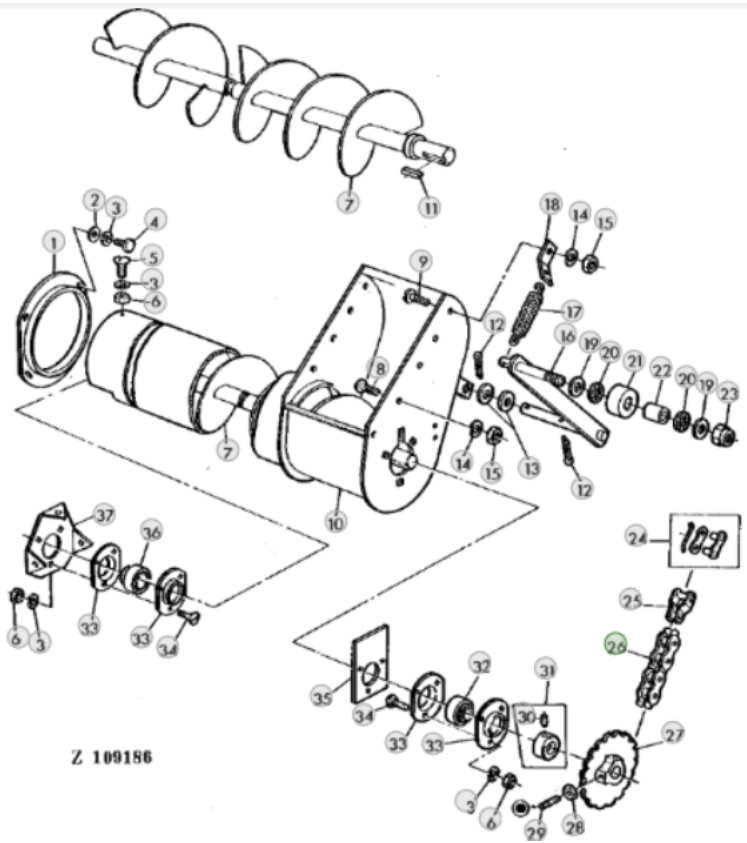

Link do produktu: <https://www.sklep.rai-bud.pl/lancuch-napedowy-odpowiednik-nr-az35566-do-maszyny-john-deere-p-3647.html>

## Łańcuch napędowy odpowiednik nr AZ35566 do maszyny John Deere

Cena brutto	<b>55,00 zł</b>
Cena netto	<b>44,72 zł</b>
Dostępność	<b>Dostępny</b>
Czas wysyłki	<b>24 godziny</b>
Numer katalogowy	<b>AZ35566</b>
Kod producenta	<b>AZ35566</b>
Producent	<b>RAI-BUD</b>

### Opis produktu

**Łańcuch napędowy odpowiednik oryginalnego łańcucha o numerze katalogowym: AZ35566 .  
Łańcuch pasuje do maszyny John Deere.**

Z 109186