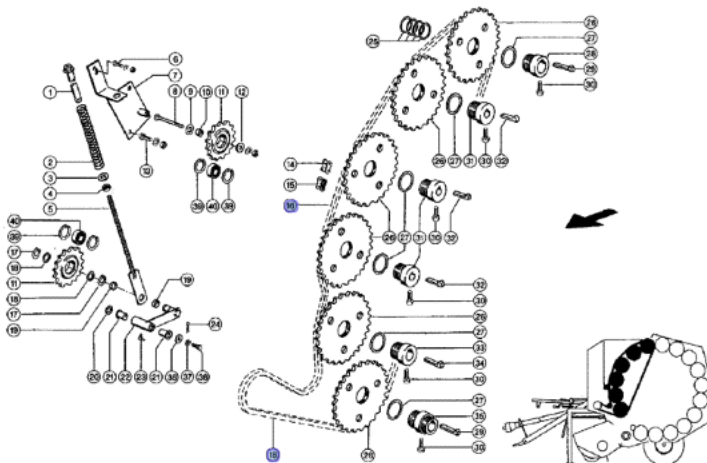

Link do produktu: <https://www.sklep.rai-bud.pl/lancuch-napedowy-odpowiednik-nr-b507137-do-maszyny-case-p-3169.html>

Łańcuch napędowy odpowiednik nr B507137 do maszyny Case

Cena brutto	1 575,97 zł
Cena netto	1 281,28 zł
Dostępność	Dostępny
Czas wysyłki	Natychmiast
Numer katalogowy	B507137
Kod producenta	B507137
Producent	DONGHUA

Opis produktu

**Łańcuch napędowy odpowiednik oryginalnego łańcucha o numerze katalogowym: B507137 .
Case IH 1215S
Ilość ogniw:148**

Producent łańcuchów Donghua

LANCIUCHY Donghua Chain Group – najwyższą jakość łańcuchów dla rolnictwa, dla przemysłu oraz kole sąbnie łańcuchowe.