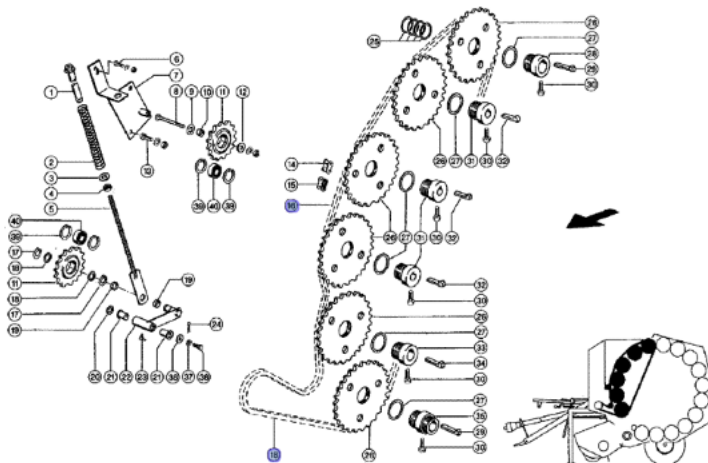

Link do produktu: <https://www.sklep.rai-bud.pl/lancuch-napedowy-odpowiednik-nr-b507137-do-maszyny-case-p-3169.html>

Łańcuch napędowy odpowiednik nr B507137 do maszyny Case

Cena brutto	1 575,97 zł
Cena netto	1 281,28 zł
Dostępność	Dostępny
Czas wysyłki	Natychmiast
Numer katalogowy	B507137
Kod producenta	B507137
Producent	DONGHUA

Opis produktu

**Łańcuch napędowy odpowiednik oryginalnego łańcucha o numerze katalogowym: B507137 .
Case IH 1215S
Ilość ogniw:148**

Producent łańcuchów Donghua

LANCIUCHY Donghua Chain Group – najwyższej jakości łańcuchy dla rolnictwa, dla przemysłu oraz koley szkielet łańcuchowe.