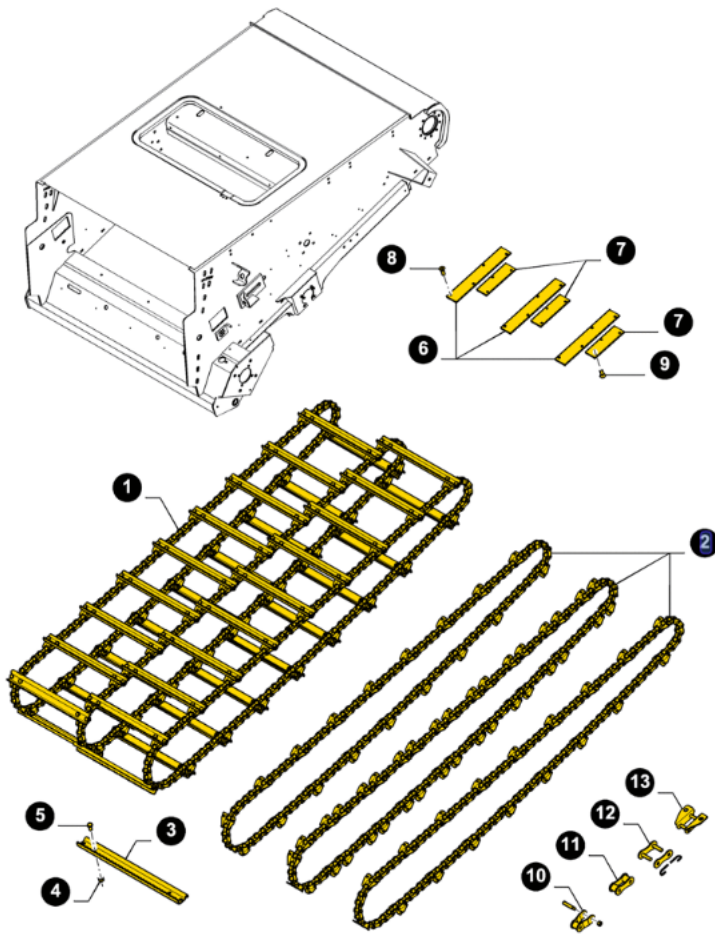

Producent łańcuchów Donghua