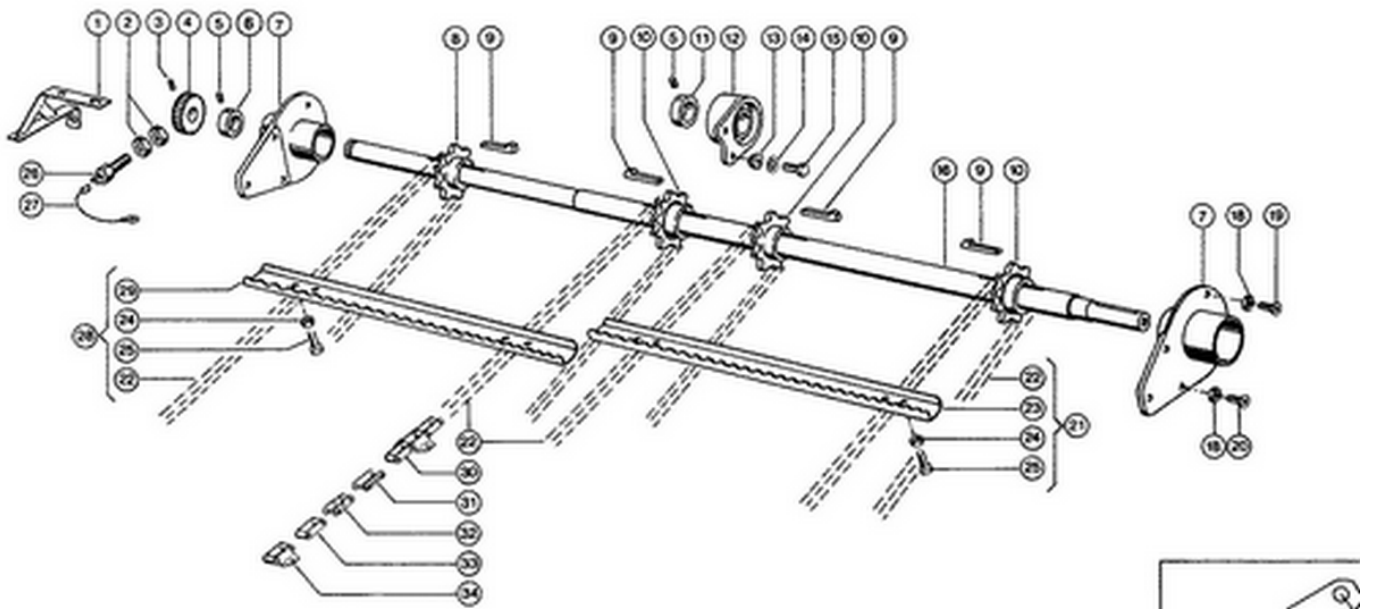

Producent łańcuchów Donghua