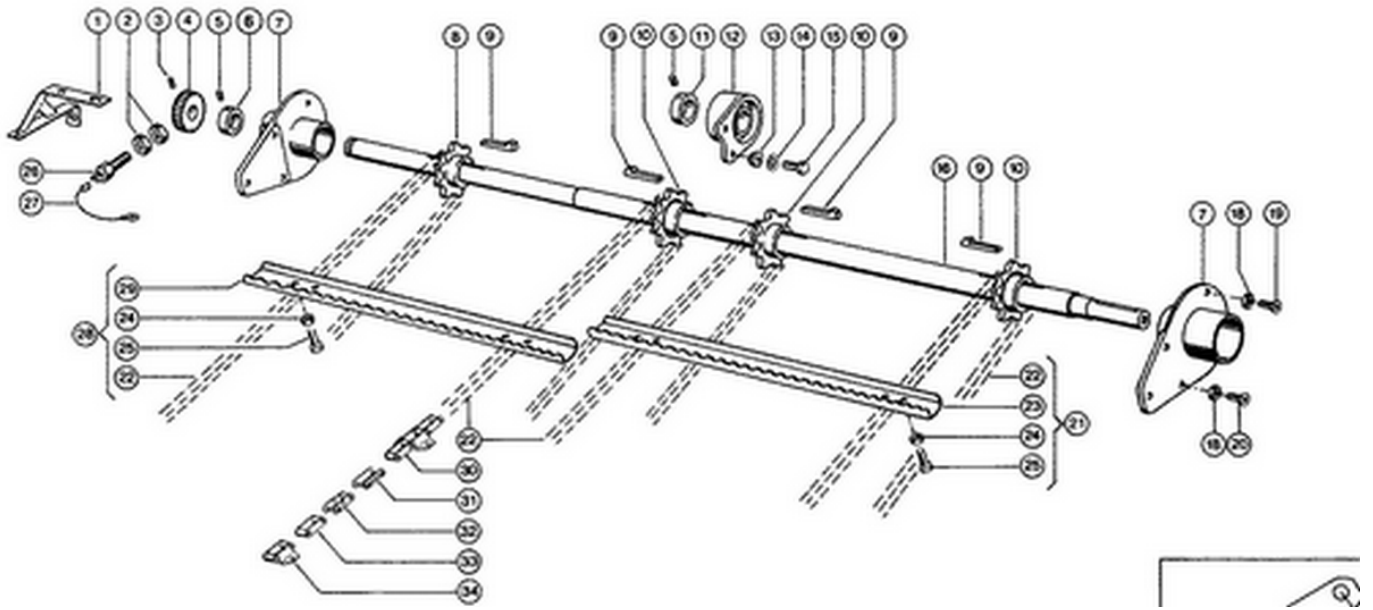

Producent łańcuchów Donghua