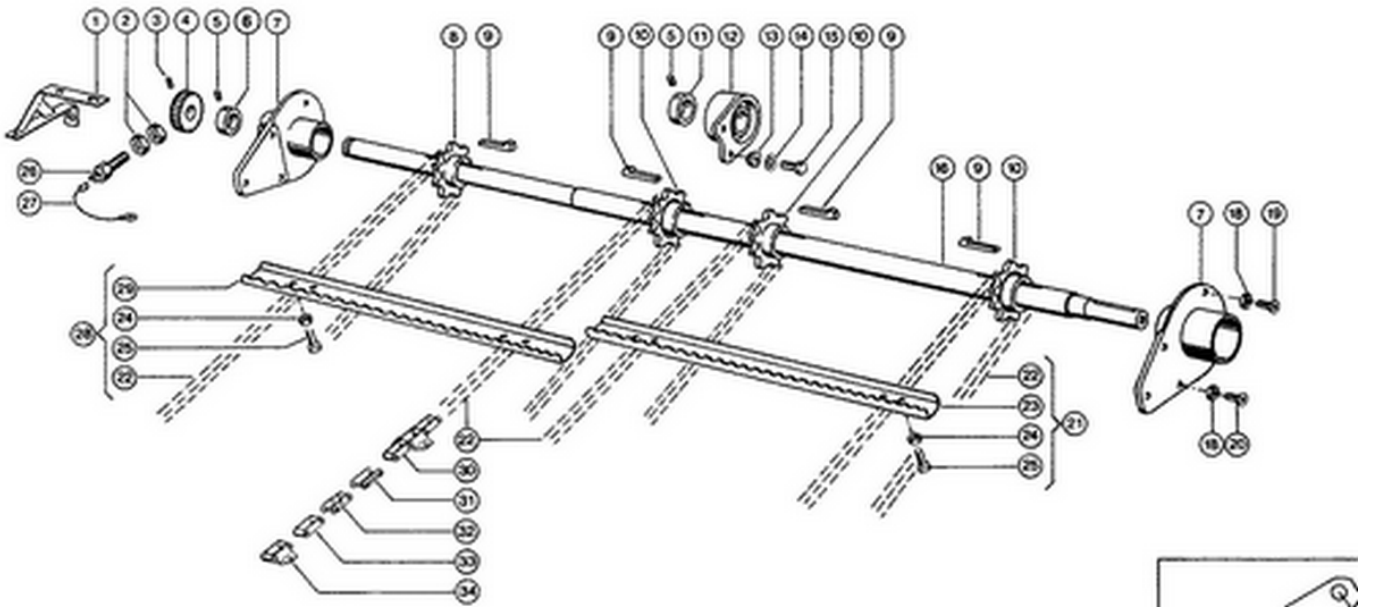

Producent łańcuchów Donghua