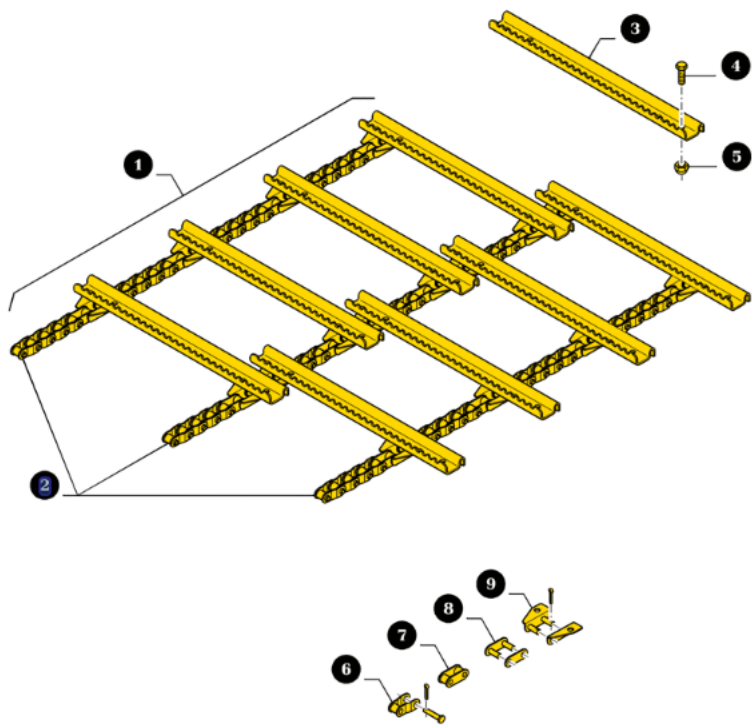

Producent łańcuchów Donghua