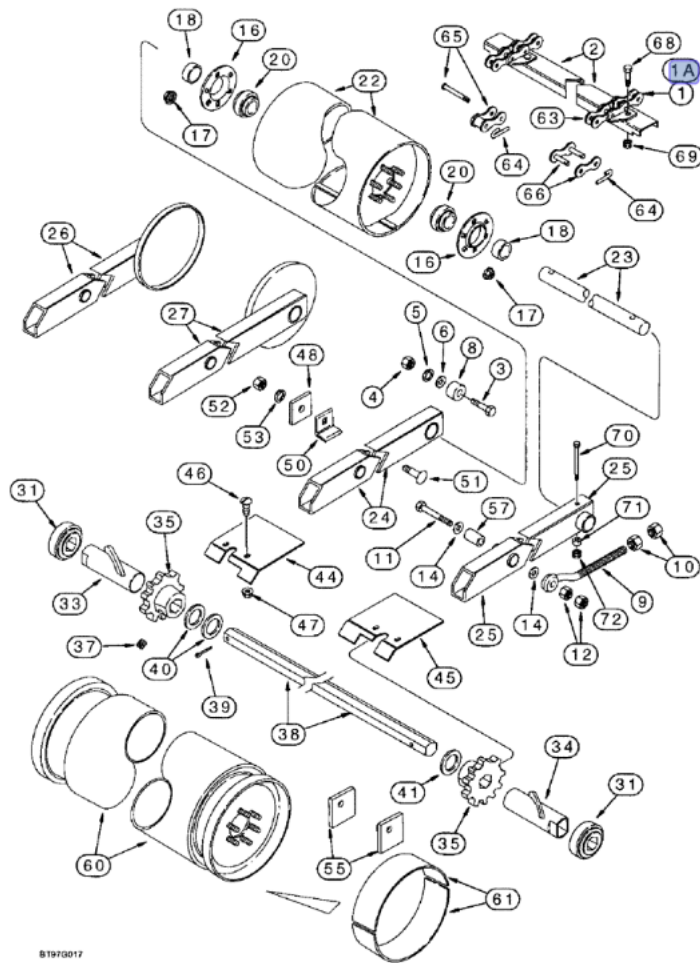

Link do produktu: <https://www.sklep.rai-bud.pl/lancuch-podajnika-pochylego-odpowiednik-nr-107871a1-do-kombajnu-case-p-4304.html>

Łańcuch podajnika pochyłego odpowiednik nr 107871A1 do kombajnu Case

Cena brutto	691,02 zł
Cena netto	561,80 zł
Dostępność	Dostępny
Czas wysyłki	1-14 dni
Numer katalogowy	107871A1
Kod producenta	107871A1
Producent	RAI-BUD

Opis produktu

Łańcuch podajnika pochyłego odpowiednik oryginalnego łańcucha o numerze katalogowym: 107871A1 .

Łańcuch pasuje do kombajnu Case.

Typ łańcucha CA557x72ogniw 12 płytek

B197G017